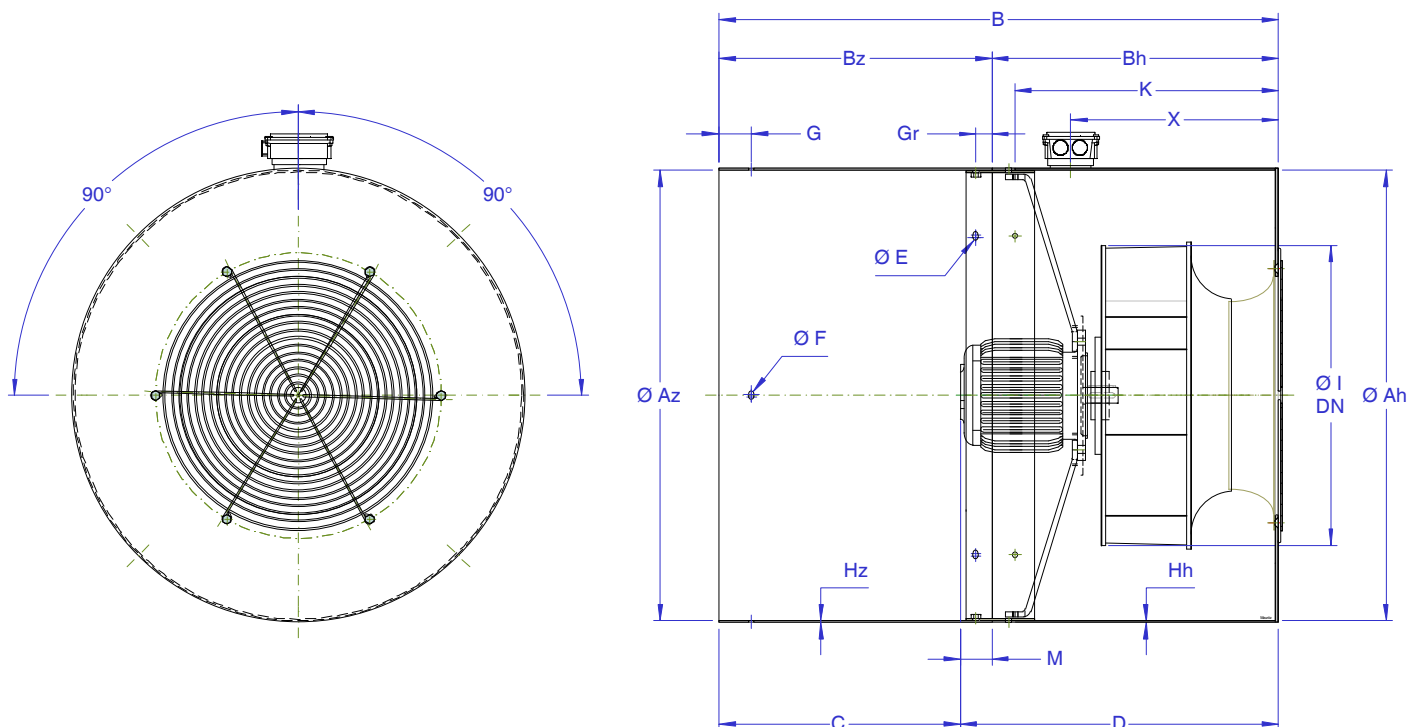

# Fremdlüfteraggregat FBI, IP 66, Mb. 1R kMMp

Forced Ventilation Unit FBI, IP 66, drw. 1R kMMp

Ventilation Forcée FBI, IP 66, dessin 1R kMMp

Gruppi per ventilazione assistita FBI, IP 66, disegno 1R kMMp

Grupo de ventilación asistida FBI, IP 66, diseño 1R kMMp

**Bg. 250 – 400 R-RBK**

Stand: Sept. 12

Abmessungen / Dimensions / Côtes / Dimensioni / Cotas																		Artikel-Nr. Item number Numéro d'article No. Articolo No. Artícula
Baugröße Frame size Hauteur d'axe Grandezza Medelo	FBI Type FBI Type FBI Tipo	Az Ø	Ah Ø	B	Bz	C	D	M	E Ø (LL)	F Ø (LL)	G	Gr	Hz	Hh	I Ø DN	K	X	
Zylindrische Hauben-Ausführung																		
FBI 250	250-4 R-RBK	477	477	635	285	220	415	65	9x16	9x16	46	25	2,5	2,5	322	315	240	
FBI 280	280-4 R-RBK	533	533	679	290	240	439	50	9x16	9x16	46	25	2,5	2,5	363	354	280	FV KMM 280 1R 533 679
FBI 315	315-4 R-RBK	597	597	769	330	300	469	30	9x16	9x16	46	25	2,5	2,5	409	402	318	FV KMM 315 1R 597 769
FBI 355	355-4 R-RBK	691	691	860	419	350	510	69	9x16	9x16	46	25	2,5	2,5	460	402	318	FV KMM 355 1R 691 860
FBI 400 (i.P.)	400-4 R-RBK	781	781	963	492	400	563	92	9x16	9x16	46	25	2,5	2,5	511	436	350	FV KMM 400 1R 781 963