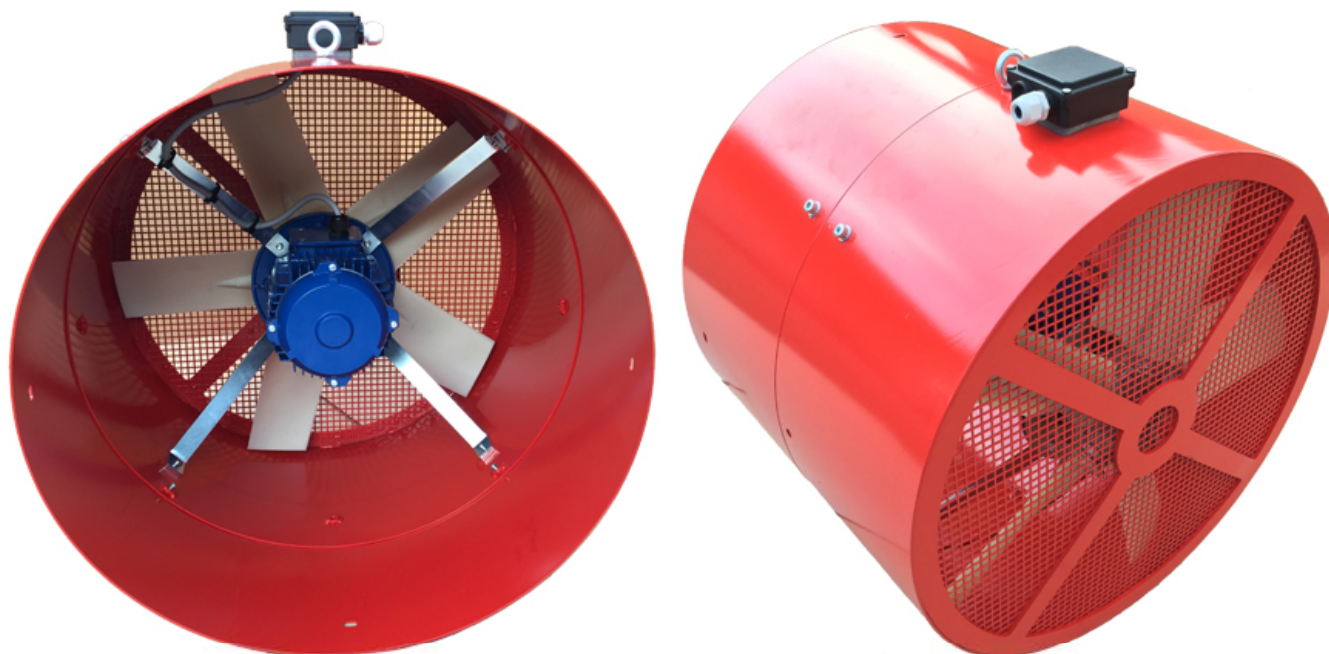

## Fremdlüfteraggregat FBI, IP 66, Mb.1F kMMp

Forced Ventilation Unit FBI, IP 66, drw. 1F kMMp

Ventilation Forcée FBI, IP 66, dessin 1F kMMp

Gruppi per ventilazione assistita FBI, IP 66, disegno 1F kMMp

Grupo de ventilación asistida FBI, IP 66, diseno 1F kMMp

Bg. 250 - 450 Z-RBK

Stand: Juni 2015

Abbildung zeigt Sonderlackierung. Standard Ausführung grau grundiert. / Illustration shows customized paint. Standard execution gray primed.

alle FBI mit drehrichtungsgebundenem Lüfterflügel / all with unidirectional fan