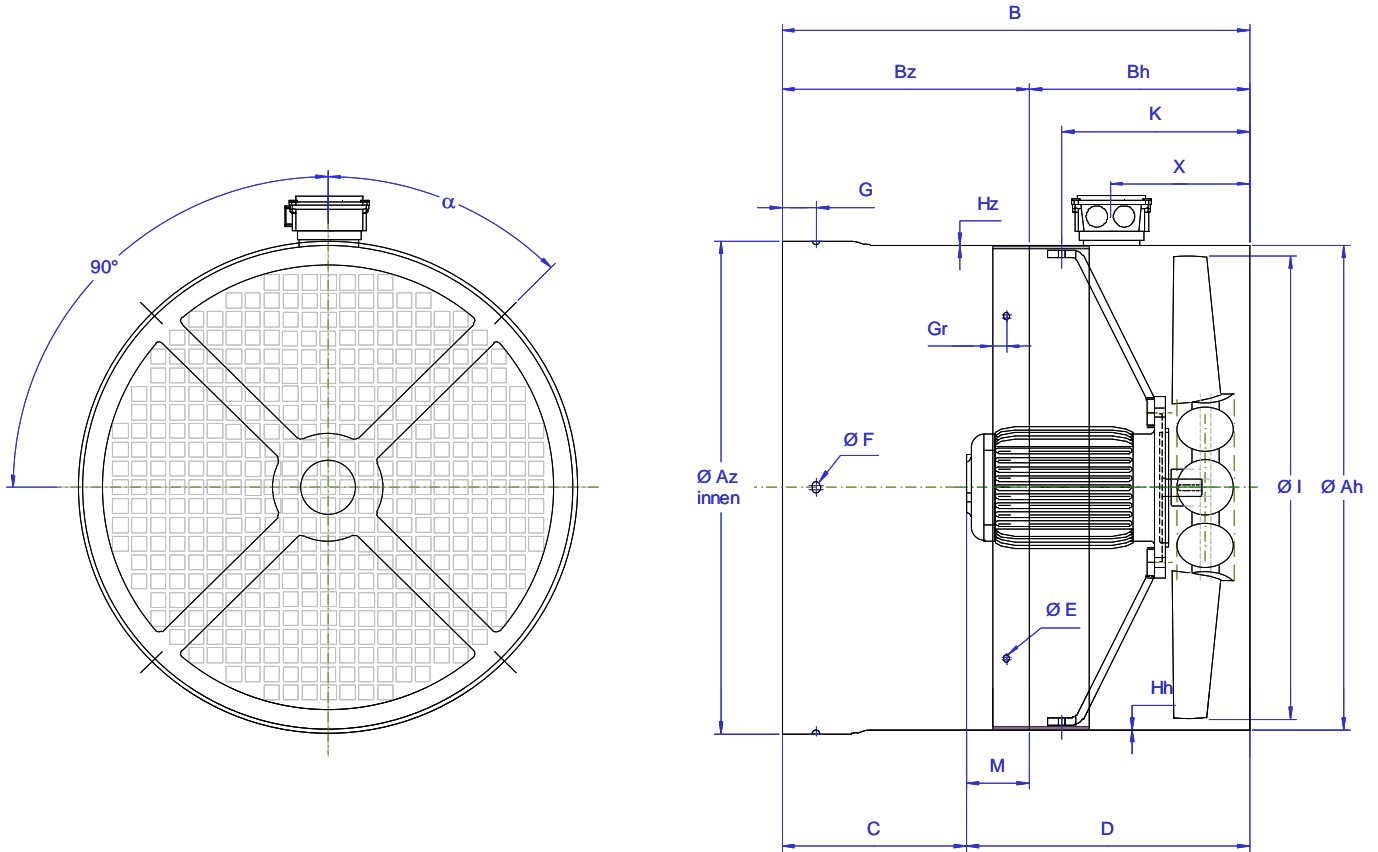

# Fremdlüfteraggregat FBI, IP 66, Mb. 1F/1G/1H kMMp

Forced Ventilation Unit FBI, IP 66, drw. 1F/1G/1H kMMp

Ventilation Forcée FBI, IP 66, dessin 1F/1G/1H kMMp

Gruppi per ventilazione assistita FBI, IP 66, disegno 1F/1G/1H kMMp

## Abmessungen / Dimensions / Côtes / Dimensioni / Cotas

Baugröße Frame size Hauteur d'axe Grandezza Medelo	FBI Type FBI Type FBI Tipo	Az Ø	Ah Ø	B	Bz	C	D	M	E Ø (LL)	F Ø (LL)	G	Gr	Hz	Hh	I Ø	K	X	Artikel-Nr. Item number Numéro d'article No. Articolo No. Articola
Zylindrische Hauben-Ausführung																		
FBI 250	250 Z-RBK	477	477	550	330	220	330	110	9x16	9x16	46	25	2,5	2,5	450	189	135	FV KMM 250 1F 477 550
FBI 280	280 Z-RBK	533	533	570	332	240	330	92	9x16	9x16	50	25	2,5	2,5	510	204	130	FV KMM 280 1F 533 570
FBI 315	315 Z-RBK	597	597	627	370	300	327	70	9x16	9x16	50	25	2,5	2,5	575	222	145	FV KMM 315 1F 597 627
FBI 355	355 Z-RBK	691	691	683	440	350	333	90	9x16	9x16	50	25	2,5	2,5	660	208	130	FV KMM 355 1F 691 683
FBI 400	400 Z-RBK	781	781	733	490	400	333	90	9x16	9x16	50	25	2,5	2,5	745	208	130	FV KMM 400 1F 781 733
FBI 425	425 Z-RBK	841	841	783	490	400	383	90	9x16	9x16	50	25	2,5	2,5	805	258	180	FV KMM 425 1F 841 783
FBI 450	450 Z-RBK	890	890	820	500	400	420	100	9x16	9x16	50	25	2,5	2,5	845	258	180	FV KMM 450 1F 890 820