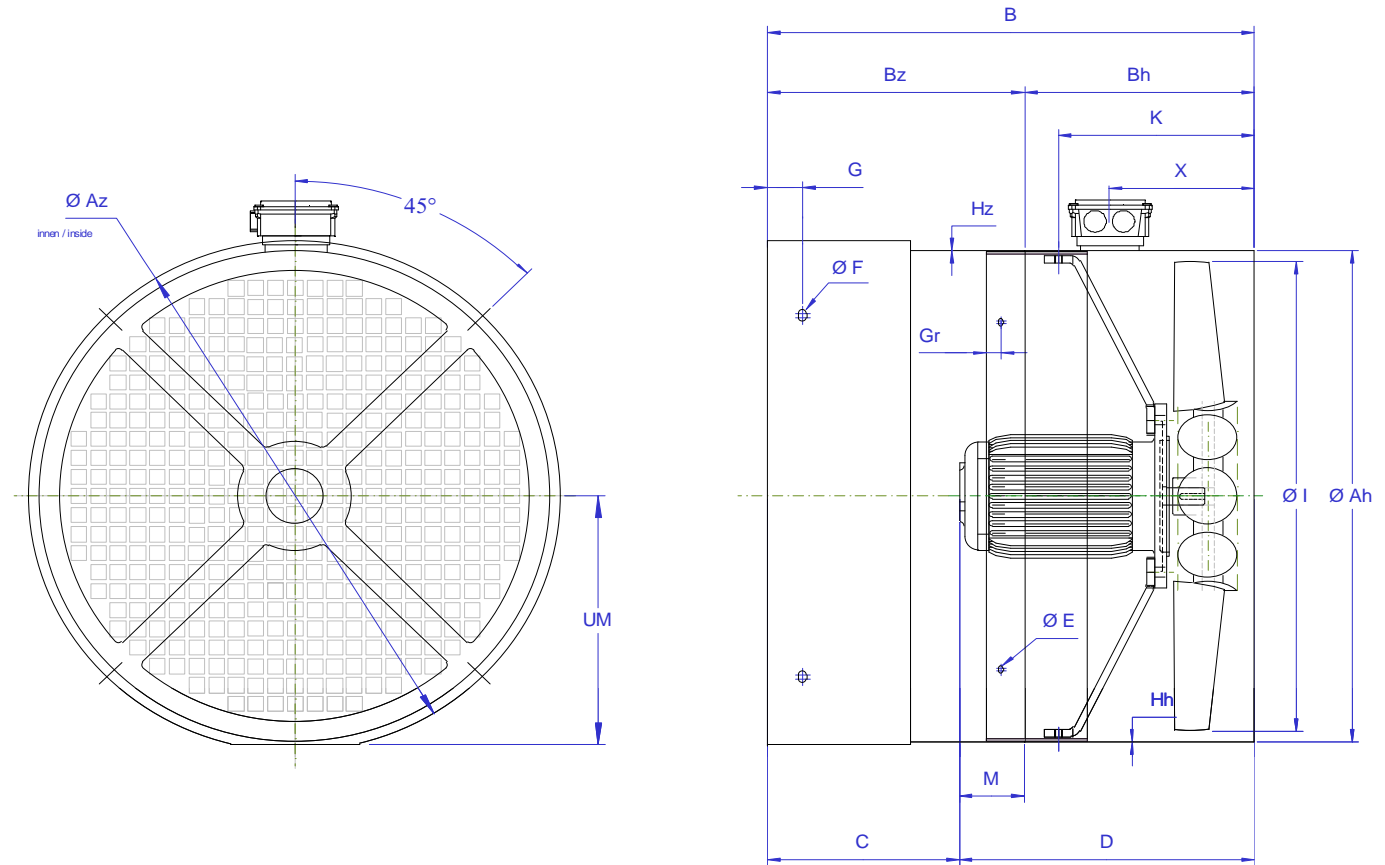

# Fremdlüfteraggregat FBI, IP 66, Mb. 1F/1G/1H WEG

Forced Ventilation Unit FBI, IP 66, drw. 1F/1G/1H WEG

Ventilation Forcée FBI, IP 66, dessin 1F/1G/1H WEG

Gruppi per ventilazione assistita FBI, IP 66, disegno 1F/1G/1H WEG

## Abmessungen / Dimensions / Côtes / Dimensioni / Cotas

Baugröße Frame size Hauteur d'axe Grandezza Medelo	FBI Type FBI Type FBI Tipo	Az Ø	Ah Ø	UM	B	Bz	C	D	M	E Ø (LL)	F Ø (LL)	G	Gr	Hz	I Ø	K	X	Artikel-Nr. Item number Numéro d'article No. Articolo No. Artícula
Zylindrische Hauben-Ausführung																		
W21 280	280 Z-RBK	583	533	274	538	300	208	330	92	9x16	14	25	25	2,5	510	204	130	FV WEG 280 1F 583 538
W21 355	355 Z-RBK	726	691	342	693	450	360	333	90	9x16	14	30	25	2,5	660	208	130	FV WEG 355 1F 726 693
W22 250	250 Z-RBK	477	477	-	565	345	235	330	110	9x16	12	18	25	2,5	450	189	135	FV WEG 250 1F 477 565
W22 280	280 Z-RBK	582	533	275	585	347	255	330	92	9x16	14	18	25	2,5	510	204	130	FV WEG 280 1F 582 585
W22 315	315 Z-RBK	634	597	307	619	362	292	327	70	9x16	14	20	25	2,5	575	222	145	FV WEG 315 1F 634 619
W22 355	355 Z-RBK	724	691	350	616	373	283	333	90	9x16	16	20	25	2,5	660	208	130	FV WEG 355 1F 724 616