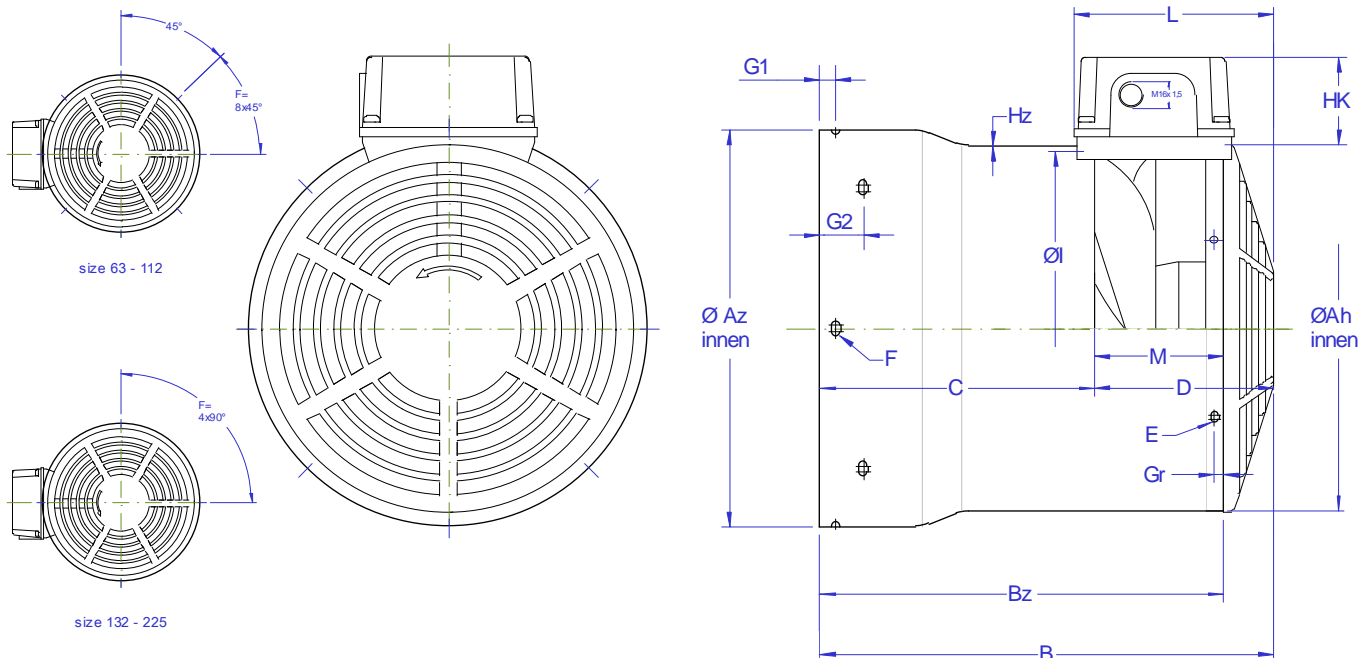

Fremdlüfteraggregat FBI, IP 66, Mb.0M WEG

Forced Ventilation Unit FBI, IP 66, drw. 0M WEG

Ventilation Forcée FBI, IP 66, dessin 0M WEG

Gruppi per ventilazione assistita FBI, IP 66, disegno 0M WEG

Grupo de ventilación asistida FBI, IP 66, diseno 0M WEG

WEG

W22 Bg. 63 - 225 MW

Stand: Sept. 2015

Abmessungen / Dimensions / Côtes / Dimensioni / Cotas

Baugröße Frame size Hauteur d'axe Grandezza Medelo	FBI Type FBI Type FBI Tipo	Az Ø	Ah Ø	B	Bz	C	D	M	E Ø (LL)	F Ø (LL)	G1 G	G2	Gr	Hz	L	I Ø	HK	Artikel-Nr. Item number Numéro d'article No. Articolo No. Articula
W21/22 063	63-2 MW	124	121	158	138	63	95	75	M5	4,8x6	6	14	5	1,5	107	118	53	FV WEG 063 0M 124 158
W21/22 071	71-2 MW	138	136	166	146	71	95	75	M5	6x9	9	9	5	1,5	107	132	53	FV WEG 071 0M 138 166
W21/22 080	80-2 MW	157	154	167	147	72	95	75	M5	6x9	8	9	5	1,5	107	150	53	FV WEG 080 0M 157 167
W21/22 090	90-2 MW	177	174	197	167	92	105	75	M5	6x9	9	11	5	1,5	117	169	53	FV WEG 090 0M 177 197
W21/22 100	100-2 MW	198	192	199	169	94	105	75	M5	6x9	7	11	5	1,5	117	187	53	FV WEG 100 0M 198 199
W21/22 112	112-2 MW	218	216	208	178	103	105	75	M5	6x9	10	11	5	1,5	117	210	53	FV WEG 112 0M 218 208
W21/22 132	132-2 MW	261	255	242	202	115	127	87	M5	6x9	12	-	5	1,5	127	250	54	FV WEG 132 0M 261 242
W22 160	160-2 MW	319	307	296	256	144	152	112	M5	10	13	-	5	1,5	127	300	54	FV WEG 160 0M 319 296
W22 180	160-2 MW	350	307	313	273	161	152	112	M5	10	23	-	5	1,5	127	300	54	FV WEG 180 0M 350 313
W22 200	160-2 MW	392	307	335	295	183	152	112	M5	10	15	-	5	1,5	127	300	54	FV WEG 200 0M 392 335
W22 225	160-2 MW	444	307	352	312	200	152	112	M5	12	25	-	5	1,5	127	300	54	FV WEG 225 0M 444 352