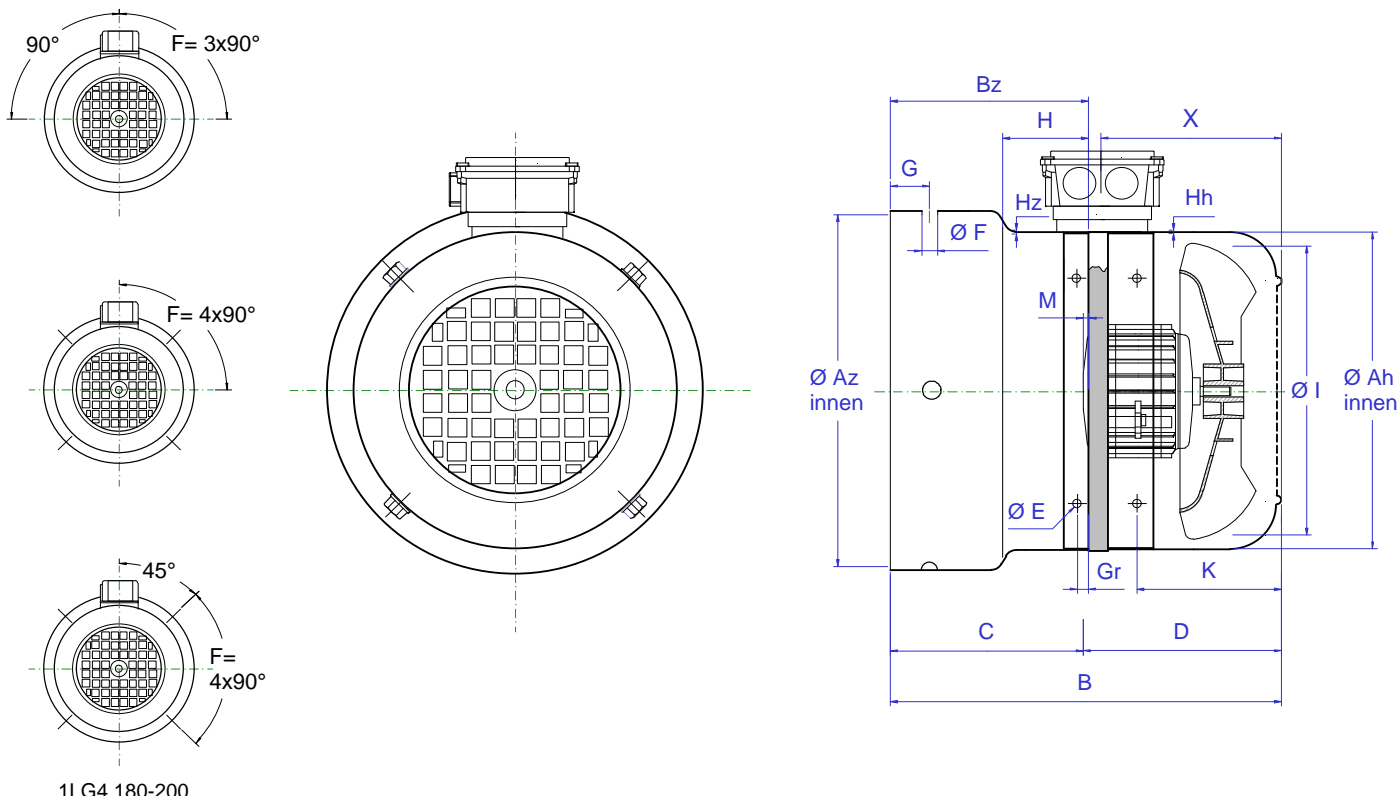

Siemens

1LG4 Bg. 180 – 200 RBK

Stand: Mai 08

1LG4 180-200

Abmessungen / Dimensions / Côtes / Dimensioni / Cotas

| Baugröße Frame size Hauteur d'axe Grandezza Medelo | FBI Type FBI Type FBI Tipo | Az Ø | Ah Ø | B | Bz | C | D | M | E Ø (LL) | F Ø (LL) F1 | F2 | G G1 | G2 | I Ø | K | X | Hh | Hz | Gr | Artikel-Nr. Item number Numéro d'article No. articolo No. articula |
|---|----------------------------------|---------|---------|-----|-----|-----|-----|-----|----------------|----------------------|----|---------|----|--------|-----|-----|-----|-----|----|--|
| 1LG4 180 | 180 S-RBK | 345 | 345 | 297 | 142 | 150 | 147 | -8 | 7x14 | 7x14 | - | 10 | - | 300 | 120 | 85 | 1,5 | 1,5 | 25 | FV SIE 180 0K 345 297 |
| 1LG4 200 | 200 S-RBK | 392 | 382 | 352 | 174 | 205 | 174 | -31 | 7x14 | 9 | - | 57 | - | 300 | 140 | 105 | 1,5 | 1,5 | 25 | FV SIE 200 0K 392 352 |