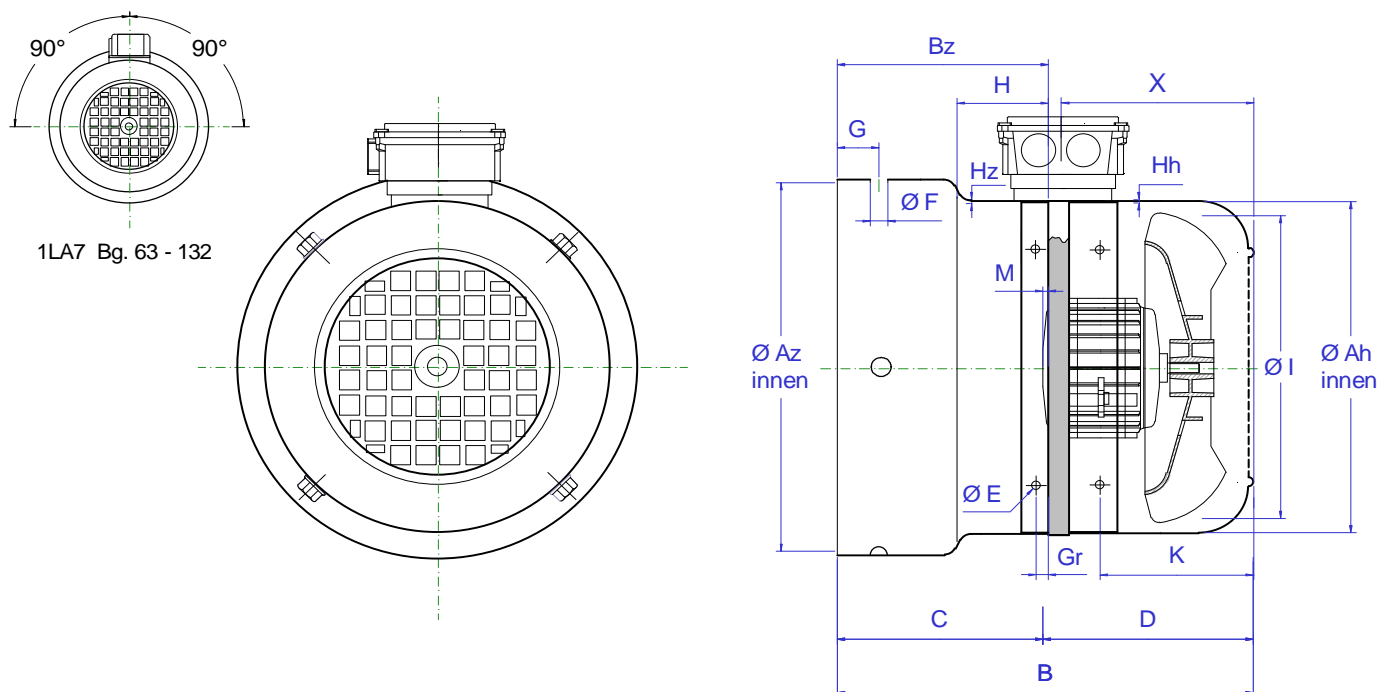

Siemens

1LA7 /9 Bg. 63 - 180 RBK

Stand: March 2014

Abmessungen / Dimensions / Côtes / Dimensioni / Cotas

Baugröße Frame size Hauteur d'axe Grandezza Medelo	FBI Type FBI Type FBI Tipo	Az Ø	Ah Ø	B	Bz	C	D	M	E Ø (LL)	F Ø (LL)	G	Gr	H z	H h	I Ø	K	X	Artikel-Nr. Item number Numéro d'article No. Articolo No. Artícula
1LA7 063	63-2 RBK	116	121	172	62	56	116	6	4,8x6	4,8x6	5,5	5	1,0	1,0	115	57	87	FV SIE 063 0K 116 172
1LA7 071	71-2 RBK	138	136	185	93	70	115	23	6x9	4,8x6	5,5	5	1,0	1,0	130	61	68	FV SIE 071 0K 138 185
1LA7 080	80-2 RBK	155	154	184	94	71	113	23	6x9	4,8x6	5,5	5	1,0	1,0	146	61	72	FV SIE 080 0K 155 184
1LA7 090	90-2 RBK	172	174	208	108	90	118	18	6x9	6x9	5,5	5	1,0	1,0	167	70	83	FV SIE 090 0K 172 208
1LA7 100	100-2 RBK	194	192	218	108	95	123	13	6x9	6x9	6	5	1,0	1,0	185	77	92	FV SIE 100 0K 194 218
1LA7 112	112-2 RBK	219	216	236	122	107	129	15	6x9	6x9	6	5	1,0	1,0	209	83	96	FV SIE 112 0K 219 236
1LA7 132	132-2 RBK	258	255	254	122	125	129	-3	6x9	6x9	6	5	1,0	1,0	209	94	114	FV SIE 132 0K 258 254
1LA7 160	160-2 RBK	311	307	321	185	168	153	17	7x14	7x14	6	25	1,5	1,5	275	111	75	FV SIE 160 0K 311 321
1LA7 180	180-2 RBK	350	345	338	183	191	147	-8	7x14	8,8	12	25	1,5	1,5	300	120	85	FV SIE 180 0K 350 338