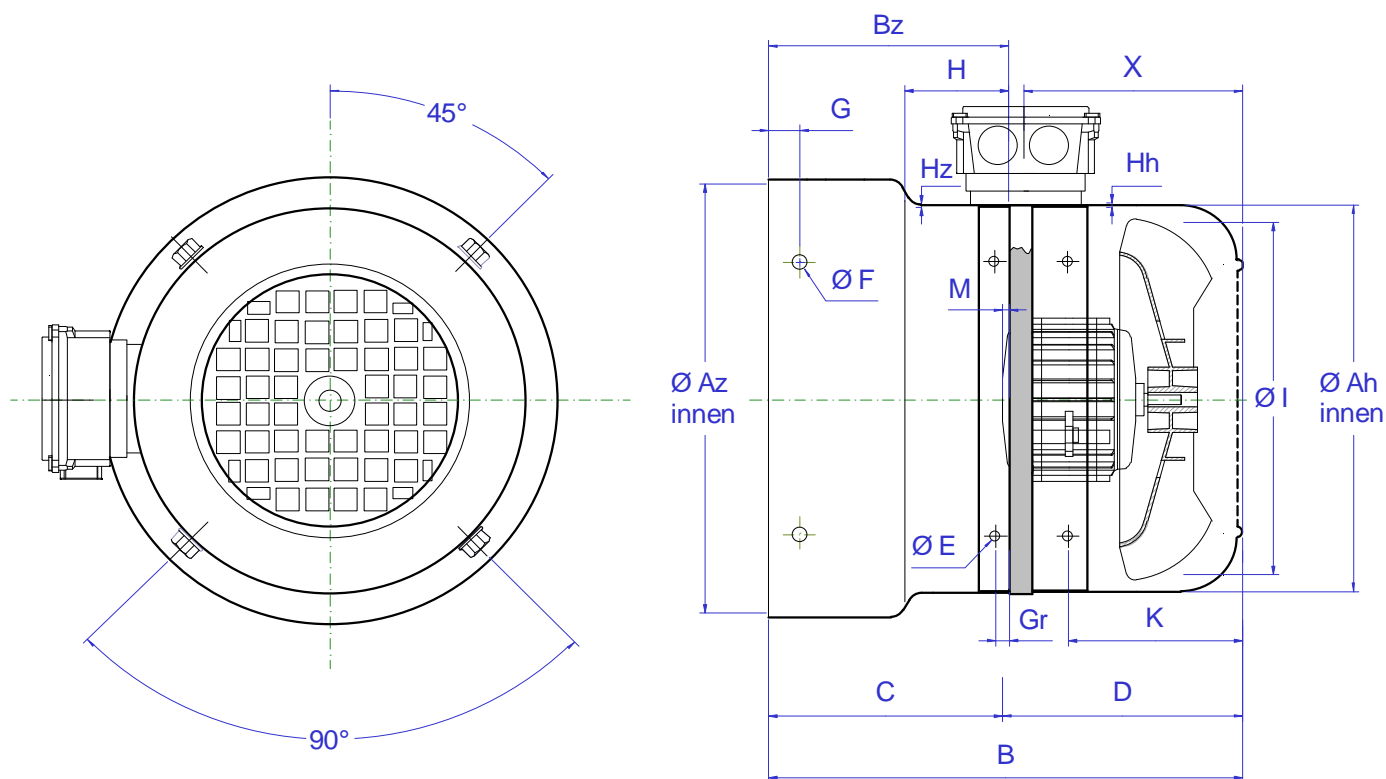

SEW

DT / DV Bg. 71 - 225 RBK

Stand: March 2014

Abmessungen / Dimensions / Côtes / Dimensioni / Cotas

Baugröße Frame size Hauteur d'axe Grandezza Medelo	FBI Type FBI Type FBI Tipo	Az Ø	Ah Ø	B	Bz	C	D	M	E Ø (LL)	F Ø (LL)	G	Gr	H _z	H _h	I Ø	K	X	Artikel-Nr. Item number Numéro d'article No. Articolo No. Artícula
DT 71 /80 VS	71-2 RBK	145	136	176	84	61	115	23	6x9	6x9	6	5	1,0	1,0	130	61	68	FV SEW 071 0K 145 176
DT 90 /100 VS	100-2 RBK	195	192	197	87	74	123	13	6x9	6x9	6	5	1,0	1,0	185	77	92	FV SEW 100 0K 195 197
DT 112 /132 S	112-2 RBK	219	216	214	100	85	129	15	6x9	6x9	7	5	1,0	1,0	209	83	96	FV SEW 112 0K 219 214
DV 132 /160 M	132-2 RBK	273	255	233	101	104	129	-3	6x9	7x10	8	5	1,0	1,0	209	94	114	FV SEW 132 0K 273 233
DV 160 L /180	160-2 RBK	327	307	299	163	146	153	17	7x14	9x12	12	25	1,5	1,5	275	111	75	FV SEW 160 0K 327 299
DV 200 /225	200-2 RBK	391	382	314	136	167	147	-31	7x14	9x12	14	25	1,5	1,5	300	140	105	FV SEW 200 0K 391 314
DT 71 /80 VS Br	71-2 RBK	145	136	245	153	130	115	23	6x9	6x9	6	5	1,0	1,0	130	61	68	FV SEW 071 0K 145 245
DT 90 /100 VS Br	100-2 RBK	195	192	293	183	170	123	13	6x9	6x9	6	5	1,0	1,0	185	77	92	FV SEW 100 0K 195 293
DT 112 /132 S Br	112-2 RBK	219	216	309	195	180	129	15	6x9	6x9	7	5	1,0	1,0	209	83	96	FV SEW 112 0K 219 309
DV 132 /160 M Br	132-2 RBK	273	255	360	228	231	129	-3	6x9	7x10	8	5	1,0	1,0	209	94	114	FV SEW 132 0K 273 360
all DT / DV as round style																		