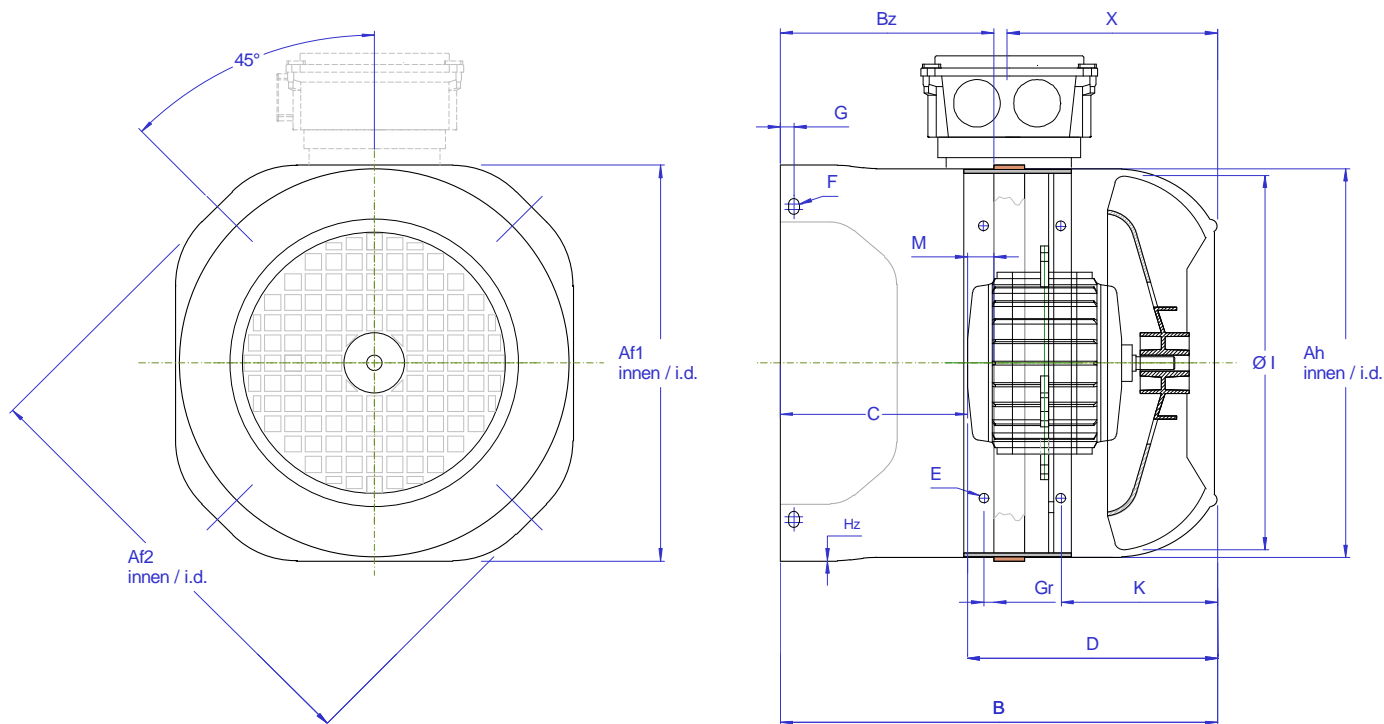

Fremdlüfteraggregat FBI, IP 66, Mb.0K SEW

Forced Ventilation Unit FBI, IP 66, drw. 0K SEW

Ventilation Forcée FBI, IP 66, dessin 0K SEW

Gruppi per ventilazione assistita FBI, IP 66, disegno 0K SEW

Grupo de ventilación asistida FBI, IP 66, diseño 0K SEW

SEW

DR Bg. 71 - 132 RBK

Stand: March 2014

Abmessungen / Dimensions / Côtes / Dimensioni / Cotas

Baugröße Frame size Hauteur d'axe Grandezza Medelo	FBI Type FBI Type FBI Tipo	Af1	Af2	Ah Ø	B	Bz	C	D	M	E Ø (LL)	F Ø (LL)	G	Gr	Hz	K	I Ø	X	Artikel-Nr. Item number Numéro d'article No. Articolo No. Artícula
DR 071 V	71-2 RBK	136	156	136	190	98	75	115	23	M5	6x9	8	5	1,5	61	130	68	FV SEW 071 0K 156 190
DR 080 V	80-2 RBK	154	172	154	215	125	102	113	23	M5	6x9	8	5	1,5	61	146	72	FV SEW 080 0K 172 215
DR 090 V	90-2 RBK	174	203	174	210	110	92	118	18	M5	6x9	8	5	1,5	70	167	83	FV SEW 090 0K 203 210
DR 100 V	100-2 RBK	193	203	192	215	105	92	123	13	M5	6x9	9	5	1,5	77	185	92	FV SEW 100 0K 203 215
DR 112 /132 V	112-2 RBK	216	248	216	235	121	106	129	15	M5	6x9	8	5	1,5	83	209	96	FV SEW 112 0K 248 235
DR 071 BE	71-2 RBK	136	156	136	215	123	100	115	23	M5	6x9	8	5	1,5	61	130	68	FV SEW 071 0K 156 215
DR 080 BE	80-2 RBK	154	172	154	285	195	172	113	23	M5	6x9	8	5	1,5	61	146	72	FV SEW 080 0K 172 285
DR 090 BE	90-2 RBK	174	203	174	285	185	167	118	18	M5	6x9	8	5	1,5	70	167	83	FV SEW 090 0K 203 285
DR 100 BE	100-2 RBK	193	203	192	290	180	167	123	13	M5	6x9	9	5	1,5	77	185	92	FV SEW 100 0K 203 290
DR 112 /132 BE	112-2 RBK	216	248	216	330	216	201	129	15	M5	6x9	8	5	1,5	83	209	96	FV SEW 112 0K 248 330