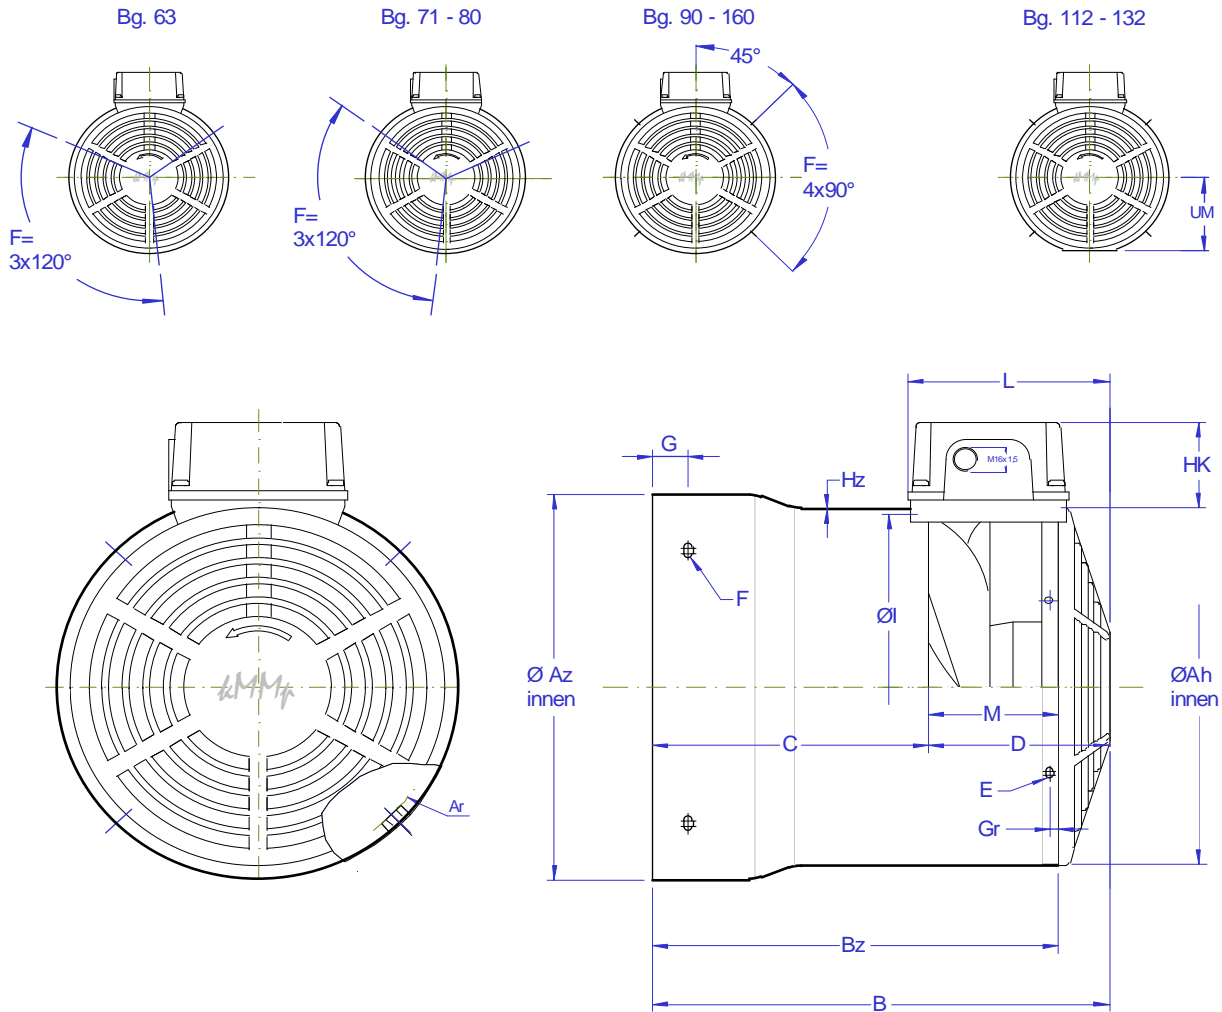

## Abmessungen / Dimensions / Côtés / Dimensioni / Cotas

Baugröße Frame size Hauteur d'axe Grandezza Medelo	FBI Type FBI Type FBI Tipo	Az Ø	Ah Ø	B	Bz	C	D	M	E Ø (LL)	F Ø (LL)	G	Gr	Hz	HK	I Ø	L	Artikel-Nr. Item number Numéro d'article No. Articolo No. Articula
ELE 063	63 MW	121	121	167	147	72	95	75	M5	4,8x6	7	5	1,5	53	118	107	FV ELE 063 0M 121 167
ELE 071	71 MW	136	136	167	147	72	95	75	M5	6x9	7	5	1,5	53	132	107	FV ELE 071 0M 136 167
ELE 080	80 MW	154	154	170	150	75	95	75	M5	6x9	7	5	1,5	53	150	107	FV ELE 080 0M 154 170
ELE 090	90 MW	174	174	185	155	80	105	75	M5	6x9	14	5	1,5	53	169	117	FV ELE 090 0M 174 185
ELE 100	100 MW	198	192	184	154	79	105	75	M5	6x9	14	5	1,5	53	187	117	FV ELE 100 0M 198 184
ELE 112	112 MW	225	216	191	161	86	105	75	M5	6x9	14	5	1,5	53	210	117	FV ELE 112 0M 225 191
ELE 132	132 MW	255	255	226	186	99	127	87	M5	6x9	14	5	1,5	54	250	127	FV ELE 132 0M 255 226
ELE 160	160 MW	312	307	299	259	147	152	112	M5	7x14	14	5	1,5	54	300	127	FV ELE 160 0M 312 299

## Abmessungen / Dimensions / Côtes / Dimensioni / Cotas

Baugröße Frame size Hauteur d'axe Grandezza Medelo	FBI Type FBI Type FBI Tipo	Az Ø	Ar	Ah Ø	UM	B	Bz	C	D	M	E Ø (LL)	F Ø (LL)	G	Gr	Hz	HK	I Ø	Artikel-Nr. Item number Numéro d'article No. Articolo No. Articula
ELE 063	63-2 MW	121	-	121	-	180	160	85	95	75	M5	4,8x6	4	5	1,5	53	118	FV ELE 063 0M 121 180
ELE 071	71-2 MW	136	133	136	-	185	165	90	95	75	M5	4,8x6	4	5	1,5	53	132	FV ELE 071 0M 136 185
ELE 080	80-2 MW	154	149	154	-	200	180	105	95	75	M5	4,8x6	5	5	1,5	53	150	FV ELE 080 0M 154 200
ELE 090	90-2 MW	174	-	174	-	205	175	100	105	75	M5	6x9	5	5	1,5	53	169	FV ELE 090 0M 174 205
ELE 100	100-2 MW	192	-	192	-	205	175	100	105	75	M5	6x9	6	5	1,5	53	187	FV ELE 100 0M 192 205
ELE 112	112-2 MW	232	-	216	110	235	205	130	105	75	M5	7x14	7	5	1,5	53	210	FV ELE 112 0M 232 235
ELE 132	132-2 MW	265	-	255	130	275	235	148	127	87	M5	7x14	18	5	1,5	54	250	FV ELE 132 0M 265 275
ELE 160	160-2 MW	312	-	307	-	330	290	178	152	112	M5	7x14	14	5	1,5	54	300	FV ELE 160 0M 312 330