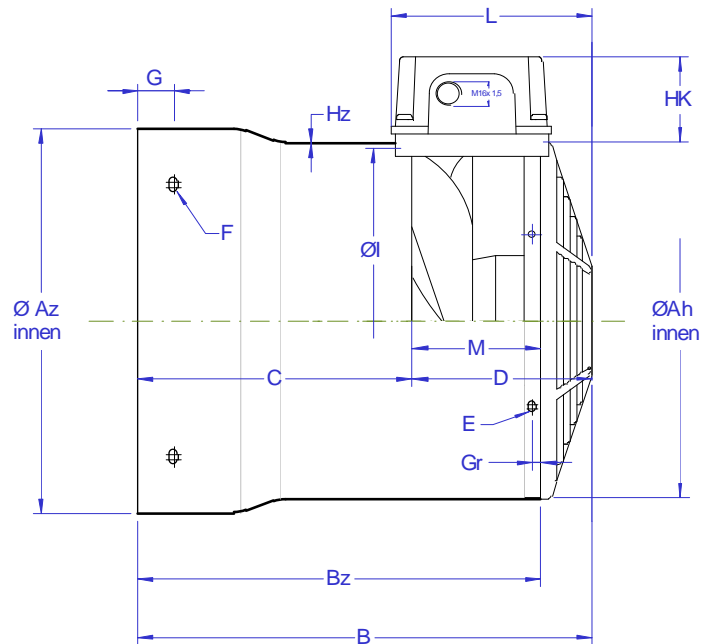

## Abmessungen / Dimensions / Côtés / Dimensioni / Cotas

Baugröße Frame size Hauteur d'axe Grandezza Medelo	FBI Type FBI Type FBI Tipo	Az Ø	Ah Ø	B	Bz	C	D	M	E Ø (LL)	F Ø (LL)	G	Gr	Hz	HK	I Ø	L	Artikel-Nr. Item number Numéro d'article No. Articolo No. Articula
ELE 063	63 MW	121	121	167	147	72	95	75	M5	4,8x6	7	5	1,5	53	118	107	FV ELE 063 0M 121 167
ELE 071	71 MW	136	136	167	147	72	95	75	M5	6x9	7	5	1,5	53	132	107	FV ELE 071 0M 136 167
ELE 080	80 MW	154	154	170	150	75	95	75	M5	6x9	7	5	1,5	53	150	107	FV ELE 080 0M 154 170
ELE 090	90 MW	174	174	185	155	80	105	75	M5	6x9	14	5	1,5	53	169	117	FV ELE 090 0M 174 185
ELE 100	100 MW	198	192	184	154	79	105	75	M5	6x9	14	5	1,5	53	187	117	FV ELE 100 0M 198 184
ELE 112	112 MW	225	216	191	161	86	105	75	M5	6x9	14	5	1,5	53	210	117	FV ELE 112 0M 225 191
ELE 132	132 MW	255	255	226	186	99	127	87	M5	6x9	14	5	1,5	54	250	127	FV ELE 132 0M 255 226
ELE 160	160 MW	312	307	299	259	147	152	112	M5	7x14	14	5	1,5	54	300	127	FV ELE 160 0M 312 299

## Abmessungen / Dimensions / Côtes / Dimensioni / Cotas

Baugröße Frame size Hauteur d'axe Grandezza Medelo	FBI Type FBI Type FBI Tipo	Az Ø	Ar	Ah Ø	UM	B	Bz	C	D	M	E Ø (LL)	F Ø (LL)	G	Gr	Hz	HK	I Ø	Artikel-Nr. Item number Numéro d'article No. Articolo No. Articula
ELE 063	63-2 MW	121	-	121	-	180	160	85	95	75	M5	4,8x6	4	5	1,5	53	118	FV ELE 063 0M 121 180
ELE 071	71-2 MW	136	133	136	-	185	165	90	95	75	M5	4,8x6	4	5	1,5	53	132	FV ELE 071 0M 136 185
ELE 080	80-2 MW	154	149	154	-	200	180	105	95	75	M5	4,8x6	5	5	1,5	53	150	FV ELE 080 0M 154 200
ELE 090	90-2 MW	174	-	174	-	205	175	100	105	75	M5	6x9	5	5	1,5	53	169	FV ELE 090 0M 174 205
ELE 100	100-2 MW	192	-	192	-	205	175	100	105	75	M5	6x9	6	5	1,5	53	187	FV ELE 100 0M 192 205
ELE 112	112-2 MW	232	-	216	110	235	205	130	105	75	M5	7x14	7	5	1,5	53	210	FV ELE 112 0M 232 235
ELE 132	132-2 MW	265	-	255	130	275	235	148	127	87	M5	7x14	18	5	1,5	54	250	FV ELE 132 0M 265 275
ELE 160	160-2 MW	312	-	307	-	330	290	178	152	112	M5	7x14	14	5	1,5	54	300	FV ELE 160 0M 312 330