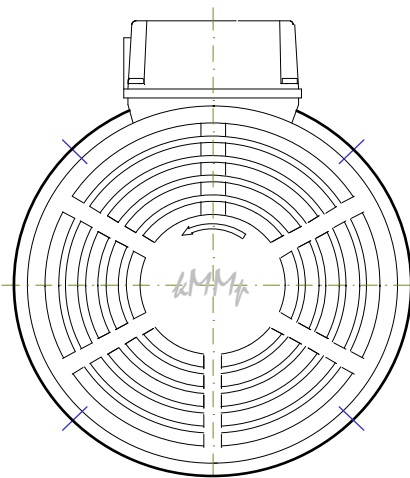

## Abmessungen / Dimensions / Côtés / Dimensioni / Cotas

Baugröße Frame size Hauteur d'axe Grandezza Medelo	FBI Type FBI Type FBI Tipo	Az Ø	Ah Ø	B	Bz	C	D	M	E Ø (LL)	F Ø (LL)	G	Gr	Hz	HK	I Ø	L	Artikel-Nr. Item number Numéro d'article No. Articolo No. Articula
ELE 063	63 MW	121	121	167	147	72	95	75	M5	4,8x6	7	5	1,5	53	118	107	FV ELE 063 0M 121 167
ELE 071	71 MW	136	136	167	147	72	95	75	M5	6x9	7	5	1,5	53	132	107	FV ELE 071 0M 136 167
ELE 080	80 MW	154	154	170	150	75	95	75	M5	6x9	7	5	1,5	53	150	107	FV ELE 080 0M 154 170
ELE 090	90 MW	174	174	185	155	80	105	75	M5	6x9	14	5	1,5	53	169	117	FV ELE 090 0M 174 185
ELE 100	100 MW	198	192	184	154	79	105	75	M5	6x9	14	5	1,5	53	187	117	FV ELE 100 0M 198 184
ELE 112	112 MW	225	216	191	161	86	105	75	M5	6x9	14	5	1,5	53	210	117	FV ELE 112 0M 225 191
ELE 132	132 MW	255	255	226	186	99	127	87	M5	6x9	14	5	1,5	54	250	127	FV ELE 132 0M 255 226
ELE 160	160 MW	312	307	299	259	147	152	112	M5	7x14	14	5	1,5	54	300	127	FV ELE 160 0M 312 299

## Abmessungen / Dimensions / Côtes / Dimensioni / Cotas

Baugröße Frame size Hauteur d'axe Grandezza Medelo	FBI Type FBI Type FBI Tipo	Az Ø	Ar	Ah Ø	UM	B	Bz	C	D	M	E Ø (LL)	F Ø (LL)	G	Gr	Hz	HK	I Ø	Artikel-Nr. Item number Numéro d'article No. Articolo No. Articula
ELE 063	63-2 MW	121	-	121	-	180	160	85	95	75	M5	4,8x6	4	5	1,5	53	118	FV ELE 063 0M 121 180
ELE 071	71-2 MW	136	133	136	-	185	165	90	95	75	M5	4,8x6	4	5	1,5	53	132	FV ELE 071 0M 136 185
ELE 080	80-2 MW	154	149	154	-	200	180	105	95	75	M5	4,8x6	5	5	1,5	53	150	FV ELE 080 0M 154 200
ELE 090	90-2 MW	174	-	174	-	205	175	100	105	75	M5	6x9	5	5	1,5	53	169	FV ELE 090 0M 174 205
ELE 100	100-2 MW	192	-	192	-	205	175	100	105	75	M5	6x9	6	5	1,5	53	187	FV ELE 100 0M 192 205
ELE 112	112-2 MW	232	-	216	110	235	205	130	105	75	M5	7x14	7	5	1,5	53	210	FV ELE 112 0M 232 235
ELE 132	132-2 MW	265	-	255	130	275	235	148	127	87	M5	7x14	18	5	1,5	54	250	FV ELE 132 0M 265 275
ELE 160	160-2 MW	312	-	307	-	330	290	178	152	112	M5	7x14	14	5	1,5	54	300	FV ELE 160 0M 312 330