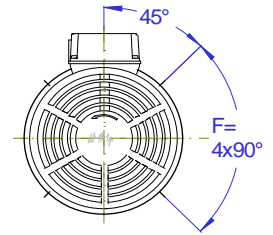

## Abmessungen / Dimensions / Côtés / Dimensioni / Cotas

Baugröße Frame size Hauteur d'axe Grandezza Medelo	FBI Type FBI Type FBI Tipo	Az Ø	Ah Ø	B	Bz	C	D	M	E Ø (LL)	F Ø (LL)	G	Gr	Hz	HK	I Ø	L	Artikel-Nr. Item number Numéro d'article No. Articolo No. Articula
ELE 063	63 MW	121	121	167	147	72	95	75	M5	4,8x6	7	5	1,5	53	118	107	FV ELE 063 0M 121 167
ELE 071	71 MW	136	136	167	147	72	95	75	M5	6x9	7	5	1,5	53	132	107	FV ELE 071 0M 136 167
ELE 080	80 MW	154	154	170	150	75	95	75	M5	6x9	7	5	1,5	53	150	107	FV ELE 080 0M 154 170
ELE 090	90 MW	174	174	185	155	80	105	75	M5	6x9	14	5	1,5	53	169	117	FV ELE 090 0M 174 185
ELE 100	100 MW	198	192	184	154	79	105	75	M5	6x9	14	5	1,5	53	187	117	FV ELE 100 0M 198 184
ELE 112	112 MW	225	216	191	161	86	105	75	M5	6x9	14	5	1,5	53	210	117	FV ELE 112 0M 225 191
ELE 132	132 MW	255	255	226	186	99	127	87	M5	6x9	14	5	1,5	54	250	127	FV ELE 132 0M 255 226
ELE 160	160 MW	312	307	299	259	147	152	112	M5	7x14	14	5	1,5	54	300	127	FV ELE 160 0M 312 299

## Abmessungen / Dimensions / Côtes / Dimensioni / Cotas

Baugröße Frame size Hauteur d'axe Grandezza Medelo	FBI Type FBI Type FBI Tipo	Az Ø	Ar	Ah Ø	UM	B	Bz	C	D	M	E Ø (LL)	F Ø (LL)	G	Gr	Hz	HK	I Ø	Artikel-Nr. Item number Numéro d'article No. Articolo No. Articula
ELE 063	63-2 MW	121	-	121	-	180	160	85	95	75	M5	4,8x6	4	5	1,5	53	118	FV ELE 063 0M 121 180
ELE 071	71-2 MW	136	133	136	-	185	165	90	95	75	M5	4,8x6	4	5	1,5	53	132	FV ELE 071 0M 136 185
ELE 080	80-2 MW	154	149	154	-	200	180	105	95	75	M5	4,8x6	5	5	1,5	53	150	FV ELE 080 0M 154 200
ELE 090	90-2 MW	174	-	174	-	205	175	100	105	75	M5	6x9	5	5	1,5	53	169	FV ELE 090 0M 174 205
ELE 100	100-2 MW	192	-	192	-	205	175	100	105	75	M5	6x9	6	5	1,5	53	187	FV ELE 100 0M 192 205
ELE 112	112-2 MW	232	-	216	110	235	205	130	105	75	M5	7x14	7	5	1,5	53	210	FV ELE 112 0M 232 235
ELE 132	132-2 MW	265	-	255	130	275	235	148	127	87	M5	7x14	18	5	1,5	54	250	FV ELE 132 0M 265 275
ELE 160	160-2 MW	312	-	307	-	330	290	178	152	112	M5	7x14	14	5	1,5	54	300	FV ELE 160 0M 312 330