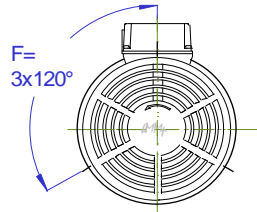

Fremdlüfteraggregat FBI, IP 66, Mb.0M Elektrim

Forced Ventilation Unit FBI, IP 66, drw. 0M Elektrim

Ventilation Forcée FBI, IP 66, dessin 0M Elektrim

Gruppi per ventilazione assistita FBI, IP 66, disegno 0M Elektrim

Grupo de ventilación asistida FBI, IP 66, diseno 0M Elektrim

ELEKTRIM

(2002) Bg. 63 - 225 MW

Stand: Juni 1915

Bg. 90 - 112

Abmessungen / Dimensions / Côtés / Dimensioni / Cotas

Baugröße Frame size Hauteur d'axe Grandezza Medelo	FBI Type FBI Type FBI Tipo	Az Ø	Ah Ø	B	Bz	C	D	M	E Ø (LL)	F Ø (LL)	G	Gr	Hz	HK	I Ø	L	Artikel-Nr. Item number Numéro d'article No. Articolo No. Articula
ELE 063	63 MW	121	121	167	147	72	95	75	M5	4,8x6	7	5	1,5	53	118	107	FV ELE 063 0M 121 167
ELE 071	71 MW	136	136	167	147	72	95	75	M5	6x9	7	5	1,5	53	132	107	FV ELE 071 0M 136 167
ELE 080	80 MW	154	154	170	150	75	95	75	M5	6x9	7	5	1,5	53	150	107	FV ELE 080 0M 154 170
ELE 090	90 MW	174	174	185	155	80	105	75	M5	6x9	14	5	1,5	53	169	117	FV ELE 090 0M 174 185
ELE 100	100 MW	198	192	184	154	79	105	75	M5	6x9	14	5	1,5	53	187	117	FV ELE 100 0M 198 184
ELE 112	112 MW	225	216	191	161	86	105	75	M5	6x9	14	5	1,5	53	210	117	FV ELE 112 0M 225 191
ELE 132	132 MW	255	255	226	186	99	127	87	M5	6x9	14	5	1,5	54	250	127	FV ELE 132 0M 255 226
ELE 160	160 MW	312	307	299	259	147	152	112	M5	7x14	14	5	1,5	54	300	127	FV ELE 160 0M 312 299

Abweichende Abmessungen (A,B,G) sowie Sonderausführungen lieferbar !
Different dimensions (A,B,G) and special versions available !
Deviazioni di misure (A,B,G) sono disponibili !

Possibilité de livrer différents longueurs (A,B,G) modèles hors série !
Diferencias de cotas (A,B,G) pueden ser entregadas !

Kurt Maier Motor-Press GmbH

Birkenweg 18 DE - 37589 Kalefeld

+49(0)5553 99 01 0

+49(0)5553 99 01 88

E-mail: info@kmp.de

http://www.kmp.de