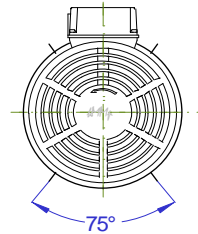

Fremdlüfteraggregat FBI, IP 66, Mb.0M Elektrim

Forced Ventilation Unit FBI, IP 66, drw. 0M Elektrim

Ventilation Forcée FBI, IP 66, dessin 0M Elektrim

Gruppi per ventilazione assistita FBI, IP 66, disegno 0M Elektrim

Grupo de ventilación asistida FBI, IP 66, diseno 0M Elektrim

ELEKTRIM

(2002) Bg. 63 - 225 MW

Stand: Juni 1915

Bg. 63 - 80

Abmessungen / Dimensions / Côtés / Dimensioni / Cotas

Baugröße Frame size Hauteur d'axe Grandezza Medelo	FBI Type FBI Type FBI Tipo	Az Ø	Ah Ø	B	Bz	C	D	M	E Ø (LL)	F Ø (LL)	G	Gr	Hz	HK	I Ø	L	Artikel-Nr. Item number Numéro d'article No. Articolo No. Articula
ELE 063	63 MW	121	121	167	147	72	95	75	M5	4,8x6	7	5	1,5	53	118	107	FV ELE 063 0M 121 167
ELE 071	71 MW	136	136	167	147	72	95	75	M5	6x9	7	5	1,5	53	132	107	FV ELE 071 0M 136 167
ELE 080	80 MW	154	154	170	150	75	95	75	M5	6x9	7	5	1,5	53	150	107	FV ELE 080 0M 154 170
ELE 090	90 MW	174	174	185	155	80	105	75	M5	6x9	14	5	1,5	53	169	117	FV ELE 090 0M 174 185
ELE 100	100 MW	198	192	184	154	79	105	75	M5	6x9	14	5	1,5	53	187	117	FV ELE 100 0M 198 184
ELE 112	112 MW	225	216	191	161	86	105	75	M5	6x9	14	5	1,5	53	210	117	FV ELE 112 0M 225 191
ELE 132	132 MW	255	255	226	186	99	127	87	M5	6x9	14	5	1,5	54	250	127	FV ELE 132 0M 255 226
ELE 160	160 MW	312	307	299	259	147	152	112	M5	7x14	14	5	1,5	54	300	127	FV ELE 160 0M 312 299

Abweichende Abmessungen (A,B,G) sowie Sonderausführungen lieferbar !
Different dimensions (A,B,G) and special versions available !
Deviazioni di misure (A,B,G) sono disponibili !

Possibilité de livrer différents longueurs (A,B,G) modèles hors série !
Diferencias de cotas (A,B,G) pueden ser entregadas !

Kurt Maier Motor-Press GmbH

Birkenweg 18 DE - 37589 Kalefeld

+49(0)5553 99 01 0

+49(0)5553 99 01 88

E-mail: info@kmp.de

http://www.kmp.de