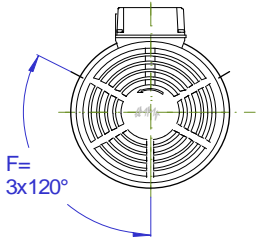

Fremdlüfteraggregat FBI, IP 66, Mb.0M Elektrim

Forced Ventilation Unit FBI, IP 66, drw. 0M Elektrim

Ventilation Forcée FBI, IP 66, dessin 0M Elektrim

Gruppi per ventilazione assistita FBI, IP 66, disegno 0M Elektrim

Grupo de ventilación asistida FBI, IP 66, diseno 0M Elektrim

ELEKTRIM

(2002) Bg. 63 - 225 MW

Stand: Juni 1915

Bg. 63 - 80