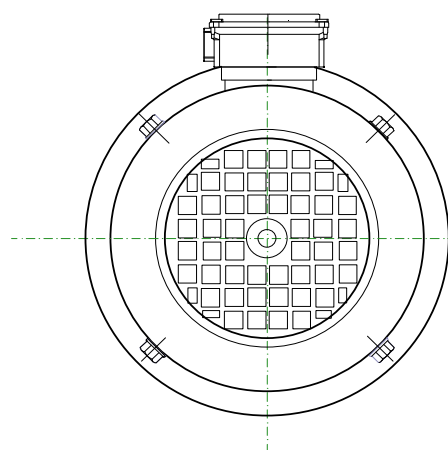

## Abmessungen / Dimensions / Côtes / Dimensioni / Cotas

Baugröße Frame size Hauteur d'axe Grandezza Medelo	FBI Type FBI Type FBI Tipo	Az Ø	Ah Ø	B	Bz	C	D	M	E Ø (LL)	F Ø (LL)	G	Hh	Hz	I Ø	K	X	Gr	Artikel-Nr. Item number Numéro d'article No. articolo No. articula
FBI 063 ELE	63-2 RiK	121	121	163	85	72	91	13	M4	4,8x6	7	1,0	1,0	105	47	56	5	FV ELE 063 0A 121 163
FBI 071 ELE	71-2 RBK	136	136	187	95	72	115	23	M5	6x9	7	1,0	1,0	130	60,5	68	5	FV ELE 071 0K 136 187
FBI 080 ELE	80-2 RBK	154	154	188	98	75	113	23	M5	6x9	7	1,0	1,0	146	61	72,5	5	FV ELE 080 0K 154 188
FBI 090 ELE	90-2 RBK	174	174	198	98	80	118	18	M5	6x9	14	1,0	1,0	167	70	83,5	5	FV ELE 090 0K 174 198
FBI 100 ELE	100-2 RBK	198	192	202	92	79	123	13	M5	6x9	14	1,0	1,0	185	77	92,5	5	FV ELE 100 0K 198 202
FBI 112 ELE	112-2 RBK	225	216	215	101	86	129	15	M5	6x9	14	1,0	1,0	209	83	96,5	5	FV ELE 112 0K 225 215
FBI 132 ELE	132-2 RBK	255	255	228	96	99	129	-3	M5	6x9	14	1,0	1,0	209	94	114,5	5	FV ELE 132 0K 255 228
FBI 160 ELE	160-2 RBK	312	307	300	164	147	153	17	M6	7x14	14	1,5	1,5	275	111	75	25	FV ELE 160 0K 312 300