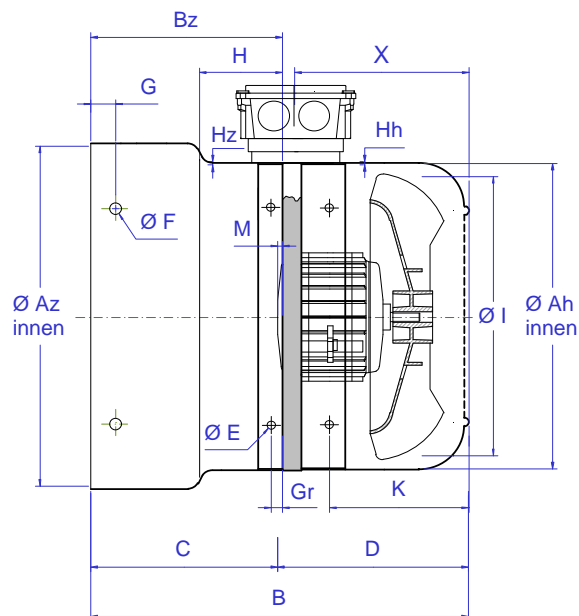

## Abmessungen / Dimensions / Côtes / Dimensioni / Cotas

Baugröße Frame size Hauteur d'axe Grandezza Medelo	FBI Type FBI Type FBI Tipo	Az Ø	Ah Ø	B	Bz	C	D	M	E Ø (LL)	F Ø (LL)	G	Hh	Hz	I Ø	K	X	Gr	Artikel-Nr. Item number Numéro d'article No. articolo No. articula
FBI 063 ELE	63-2 RiK	121	121	163	85	72	91	13	M4	4,8x6	7	1,0	1,0	105	47	56	5	FV ELE 063 0A 121 163
FBI 071 ELE	71-2 RBK	136	136	187	95	72	115	23	M5	6x9	7	1,0	1,0	130	60,5	68	5	FV ELE 071 0K 136 187
FBI 080 ELE	80-2 RBK	154	154	188	98	75	113	23	M5	6x9	7	1,0	1,0	146	61	72,5	5	FV ELE 080 0K 154 188
FBI 090 ELE	90-2 RBK	174	174	198	98	80	118	18	M5	6x9	14	1,0	1,0	167	70	83,5	5	FV ELE 090 0K 174 198
FBI 100 ELE	100-2 RBK	198	192	202	92	79	123	13	M5	6x9	14	1,0	1,0	185	77	92,5	5	FV ELE 100 0K 198 202
FBI 112 ELE	112-2 RBK	225	216	215	101	86	129	15	M5	6x9	14	1,0	1,0	209	83	96,5	5	FV ELE 112 0K 225 215
FBI 132 ELE	132-2 RBK	255	255	228	96	99	129	-3	M5	6x9	14	1,0	1,0	209	94	114,5	5	FV ELE 132 0K 255 228
FBI 160 ELE	160-2 RBK	312	307	300	164	147	153	17	M6	7x14	14	1,5	1,5	275	111	75	25	FV ELE 160 0K 312 300