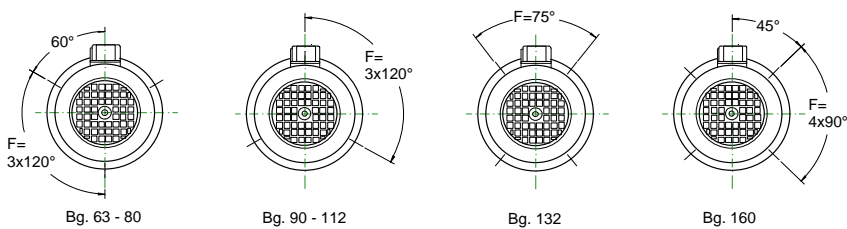

## Abmessungen / Dimensions / Côtes / Dimensioni / Cotas

Baugröße Frame size Hauteur d'axe Grandezza Medelo	FBI Type FBI Type FBI Tipo	Az Ø	Ah Ø	B	Bz	C	D	M	E Ø (LL)	F Ø (LL)	G	Hh	Hz	I Ø	K	X	Gr	Artikel-Nr. Item number Numéro d'article No. articolo No. articula
FBI 063 ELE	63-2 RiK	121	121	163	85	72	91	13	M4	4,8x6	7	1,0	1,0	105	47	56	5	FV ELE 063 0A 121 163
FBI 071 ELE	71-2 RBK	136	136	187	95	72	115	23	M5	6x9	7	1,0	1,0	130	60,5	68	5	FV ELE 071 0K 136 187
FBI 080 ELE	80-2 RBK	154	154	188	98	75	113	23	M5	6x9	7	1,0	1,0	146	61	72,5	5	FV ELE 080 0K 154 188
FBI 090 ELE	90-2 RBK	174	174	198	98	80	118	18	M5	6x9	14	1,0	1,0	167	70	83,5	5	FV ELE 090 0K 174 198
FBI 100 ELE	100-2 RBK	198	192	202	92	79	123	13	M5	6x9	14	1,0	1,0	185	77	92,5	5	FV ELE 100 0K 198 202
FBI 112 ELE	112-2 RBK	225	216	215	101	86	129	15	M5	6x9	14	1,0	1,0	209	83	96,5	5	FV ELE 112 0K 225 215
FBI 132 ELE	132-2 RBK	255	255	228	96	99	129	-3	M5	6x9	14	1,0	1,0	209	94	114,5	5	FV ELE 132 0K 255 228
FBI 160 ELE	160-2 RBK	312	307	300	164	147	153	17	M6	7x14	14	1,5	1,5	275	111	75	25	FV ELE 160 0K 312 300