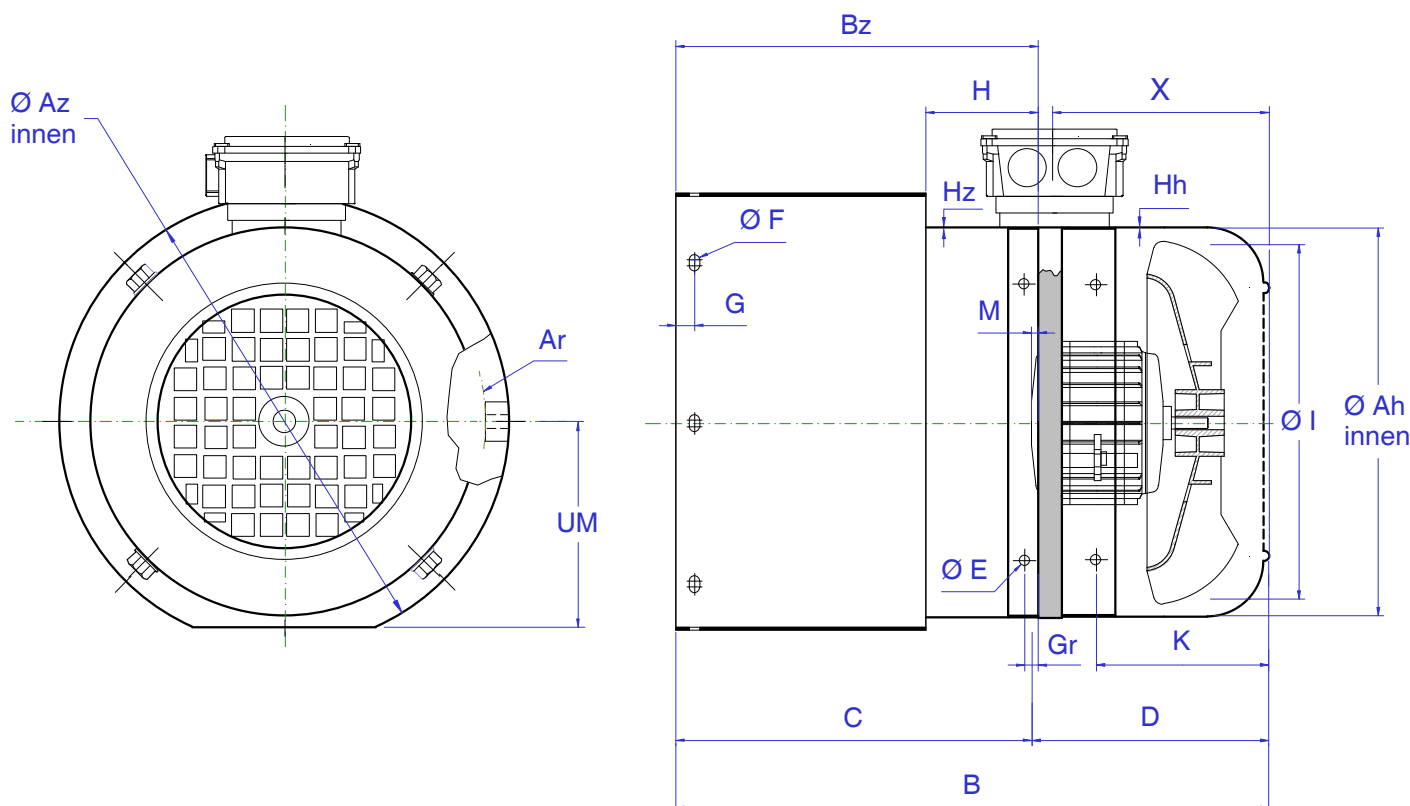

# Dutchi

DM1-G / DMA2-G

Bg. 71 – 225 RBK

Stand: Feb. 10

Abmessungen / Dimensions / Côtes / Dimensioni / Cotas

Baugröße Frame size Hauteur d'axe Grandezza Medelo	FBI Type FBI Type FBI Tipo	Az Ø	Ah Ø	Ar	UM	B	Bz	C	E Ø (LL)	F Ø (LL)	D	M	G	H	I Ø	K	X	Artikel-Nr. Item number Numéro d'article No. Articolo No. Articula
071	DMA2	71 RBK	138	136	132	-	190	98	75	6x9	6x9	115	23	10	1,0	130	68	FV DUT 071 0K 138 190
080	DM1, DMA2	80 RBK	168	154	154	77	184	94	71	6x9	6x9	113	23	10	1,0	146	72,5	FV DUT 080 0K 168 184
090	DM1, DMA2	90 RBK	187	174	174	87	194	94	76	6x9	6x9	118	18	8	1,0	167	83,5	FV DUT 090 0K 187 194
100	DM1, DMA2	100 RBK	206	192	194	97	206	96	83	6x9	6x9	123	13	10	1,0	185	92,5	FV DUT 100 0K 206 206
112	DM1, DMA2	112 RBK	235	216	216	108	221	107	92	6x9	6x9	129	15	15	1,0	209	96,5	FV DUT 112 0K 235 221
132	DM1, DMA2	132 RBK	280	255	255	128	243	111	114	6x9	6x9	129	-3	15	1,0	209	94	FV DUT 132 0K 280 243
160	DM1	160 S-RBK	352	307	312	156	303	167	150	7x14	7x14	153	17	10	1,5	275	111	FV DUT 160 0K 352 303
200	DM1	200 S-RBK	430	382	-	196	332	154	185	7x14	7x14	147	-31	20	1,5	300	140	FV DUT 200 0K 430 332
225	DM1	225 S-RBK	470	430	-	218	356	164	205	7x14	9x16	151	-41	30	1,5	300	150	FV DUT 225 0K 470 356