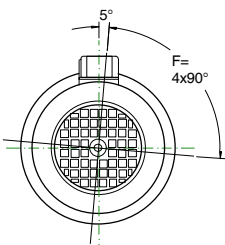

Bg. 112 - 132 DMA1