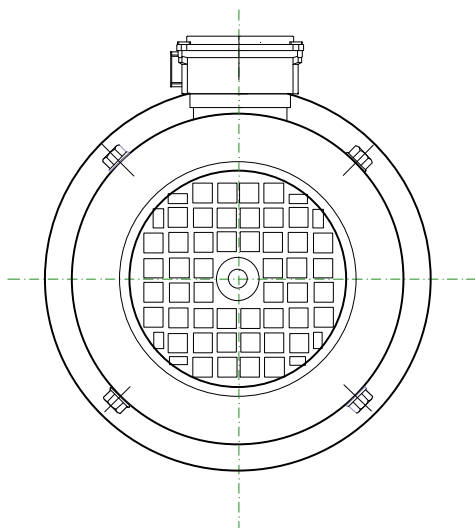

### Abmessungen / Dimensions / Côtes / Dimensioni / Cotas

Baugröße Frame size Hauteur d'axe Grandezza Medelo	FBI Type FBI Type FBI Tipo	Az Ø	Ah Ø	B	Bz	C	D	M	E Ø (LL)	F Ø (LL)	G	Hh	Hz	I Ø	K	X	Gr	Artikel-Nr. Item number Numéro d'article No. articolo No. articula
DMA1 063 RBK	063-2 RBK	121	121	181	71	65	116	6	M4	4,8x6	7	1,0	1,0	115	58	85	5	FV DUT 063 0K 121 181
DMA1 071 RBK	063-2 RBK	130	121	181	71	65	116	6	M4	4,8x6	7	1,0	1,0	115	58	85	5	FV DUT 071 0K 130 181
DMA1 080 RBK	071-2 RBK	145	136	200	108	85	115	23	M5	4,8x6	7	1,0	1,0	130	60,5	68	5	FV DUT 080 0K 145 200
DMA1 090 RBK	080-2 RBK	160	154	198	108	85	113	23	M5	6x9	7	1,0	1,0	146	61	72,5	5	FV DUT 090 0K 160 198
DMA1 100 RBK	100-2 RBK	194	192	208	98	85	123	13	M5	6x9	7	1,0	1,0	185	77	92,5	5	FV DUT 100 0K 194 208
DMA1 112 RBK	112-2 RBK	218	216	219	105	90	129	15	M5	6x9	7	1,0	1,0	209	83	96,5	5	FV DUT 112 0K 218 219
DMA1 132 RBK	132-2 RBK	250	255	232	100	103	129	-3	M5	6x9	7	1,0	1,0	209	94	114,5	5	FV DUT 132 0K 250 232