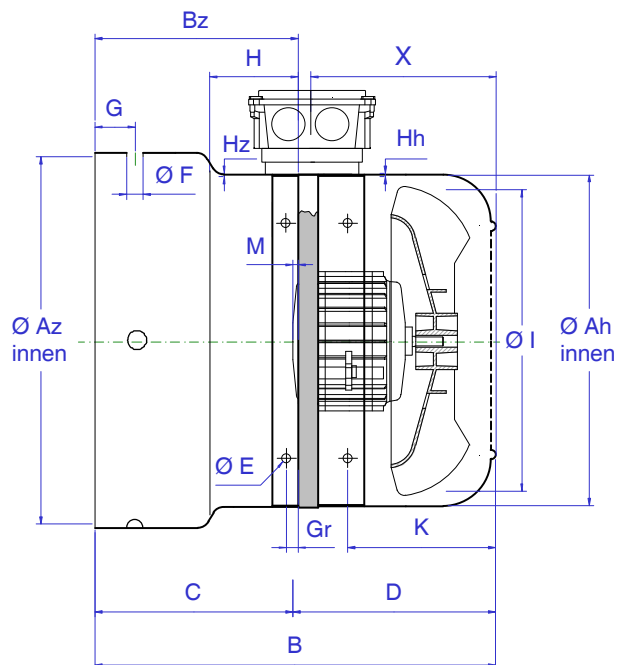

### Abmessungen / Dimensions / Côtes / Dimensioni / Cotas

Baugröße Frame size Hauteur d'axe Grandezza Medelo	FBI Type FBI Type FBI Tipo	Az Ø	Ah Ø	B	Bz	C	D	M	E Ø (LL)	F Ø (LL)	G	Hh	Hz	I Ø	K	X	Gr	Artikel-Nr. Item number Numéro d'article No. articolo No. articula
DMA1 063 RBK	063-2 RBK	121	121	181	71	65	116	6	M4	4,8x6	7	1,0	1,0	115	58	85	5	FV DUT 063 0K 121 181
DMA1 071 RBK	063-2 RBK	130	121	181	71	65	116	6	M4	4,8x6	7	1,0	1,0	115	58	85	5	FV DUT 071 0K 130 181
DMA1 080 RBK	071-2 RBK	145	136	200	108	85	115	23	M5	4,8x6	7	1,0	1,0	130	60,5	68	5	FV DUT 080 0K 145 200
DMA1 090 RBK	080-2 RBK	160	154	198	108	85	113	23	M5	6x9	7	1,0	1,0	146	61	72,5	5	FV DUT 090 0K 160 198
DMA1 100 RBK	100-2 RBK	194	192	208	98	85	123	13	M5	6x9	7	1,0	1,0	185	77	92,5	5	FV DUT 100 0K 194 208
DMA1 112 RBK	112-2 RBK	218	216	219	105	90	129	15	M5	6x9	7	1,0	1,0	209	83	96,5	5	FV DUT 112 0K 218 219
DMA1 132 RBK	132-2 RBK	250	255	232	100	103	129	-3	M5	6x9	7	1,0	1,0	209	94	114,5	5	FV DUT 132 0K 250 232