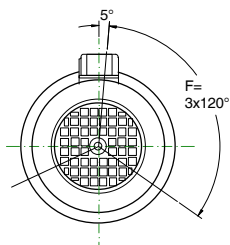

Fremdlüfteraggregat FBI, IP 66, Mb. 0K DUT

Forced Ventilation Unit FBI, IP 66, drw. 0K DUT

Ventilation Forcée FBI, IP 66, dessin 0K DUT

Gruppi per ventilazione assistita FBI, IP 66, disegno 0K DUT

Grupo de ventilación asistida FBI, IP 66, diseño 0K DUT

Dutchi

DMA1

Bg. 63 – 132 RBK

Stand: Feb 08

Bg. 63 - 100 DMA1