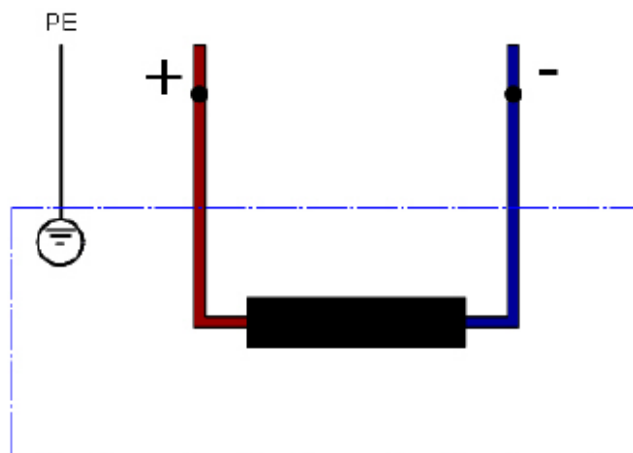

Anschluß Schema FBI MW, IP66 Mb.0M 24V DC

Connection Table Forced Ventilation Unit MW, IP66 Mb.0M 24V DC

Schéma de branchement Ventilation Forcée FBI MW, IP66 Mb.0M 24V DC

Schema di collegamento FBI MW, IP66 Mb.0M 24V DC

Esquema de conexión FBI MW, IP66 Mb.0M 24V DC

Bg. 56 - 112

Stand: April 2015

24V Gleichstrommotor
24V Direct current motor
24V Moteur à courant continu
24V Motor de corriente continua
24V Motore a corrente continua

+ = rot/red/rouge/encarnada/rosso

- = blau/blue/bleu/azul/azzurro

Kurt Maier Motor-Press GmbH

Birkenweg 18 * D-37589 Kalefeld

+49 (0) 5553 99 01-0 * +49 (0) 5553 99 01-88 * info@kmp.de * <http://www.kmp.de>