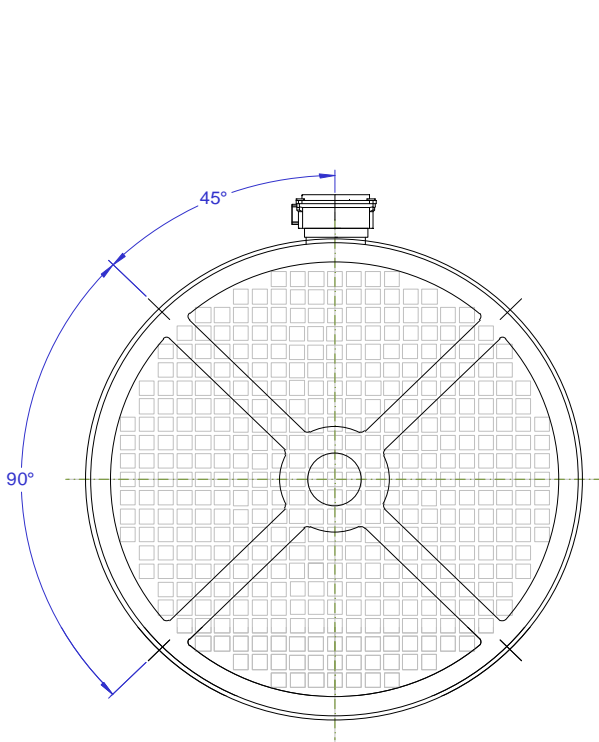

## Abmessungen / Dimensions / Côtes / Dimensioni / Cotas

Baugröße Frame size Hauteur d'axe Grandezza Medelo	FBI Type FBI Type FBI Tipo	Az Ø	Ah Ø	B	Bz	C	D	M	E Ø (LL)	F Ø (LL)	G	Gr	H <sub>z</sub>	H <sub>h</sub>	I Ø	K	X	Artikel-Nr. Item number Numéro d'article No. Articolo No. Artícula
M3BP 280	280 Z-RBK	545	533	600	362	270	330	92	M8	11	30	25	2,5	2,5	510	204	130	FV ABB 280 1F 545 600
M3BP 315	315 Z-RBK	620	597	617	360	290	327	70	M8	11	35	25	2,5	2,5	575	222	145	FV ABB 315 1F 620 617
M3BP 355	355 Z-RBK	716	691	683	440	350	333	90	M8	20	35	25	2,5	2,5	660	208	130	FV ABB 355 1F 716 683
M3BP 400	400 Z-RBK	806	781	613	370	280	333	90	M8	20	36	25	2,5	2,5	745	208	130	FV ABB 400 1F 806 613