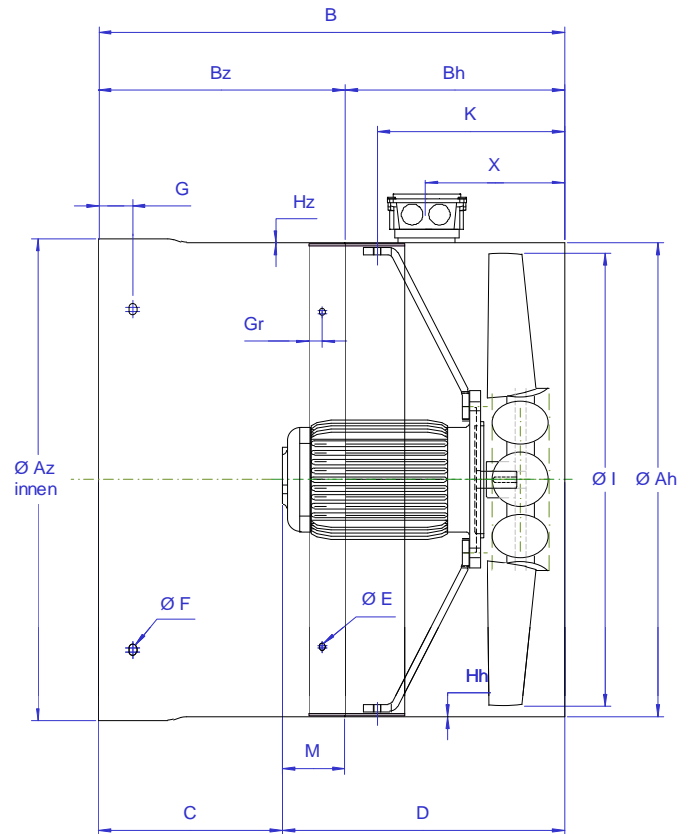

# Fremdlüfteraggregat FBI, IP 66, Mb. 1F/1G/1H ABB

Forced Ventilation Unit FBI, IP 66, drw. 1F/1G/1H ABB

Ventilation Forcée FBI, IP 66, dessin 1F/1G/1H ABB

Gruppi per ventilazione assistita FBI, IP 66, disegno 1F/1G/1H ABB

## Abmessungen / Dimensions / Côtes / Dimensioni / Cotas

Baugröße Frame size Hauteur d'axe Grandezza Medelo	FBI Type FBI Type FBI Tipo	Az Ø	Ah Ø	B	Bz	C	D	M	E Ø (LL)	F Ø (LL)	G	Gr	H <sub>z</sub>	H <sub>h</sub>	I Ø	K	X	Artikel-Nr. Item number Numéro d'article No. Articolo No. Artícula
M3BP 280	280 Z-RBK	545	533	600	362	270	330	92	M8	11	30	25	2,5	2,5	510	204	130	FV ABB 280 1F 545 600
M3BP 315	315 Z-RBK	620	597	617	360	290	327	70	M8	11	35	25	2,5	2,5	575	222	145	FV ABB 315 1F 620 617
M3BP 355	355 Z-RBK	716	691	683	440	350	333	90	M8	20	35	25	2,5	2,5	660	208	130	FV ABB 355 1F 716 683
M3BP 400	400 Z-RBK	806	781	613	370	280	333	90	M8	20	36	25	2,5	2,5	745	208	130	FV ABB 400 1F 806 613