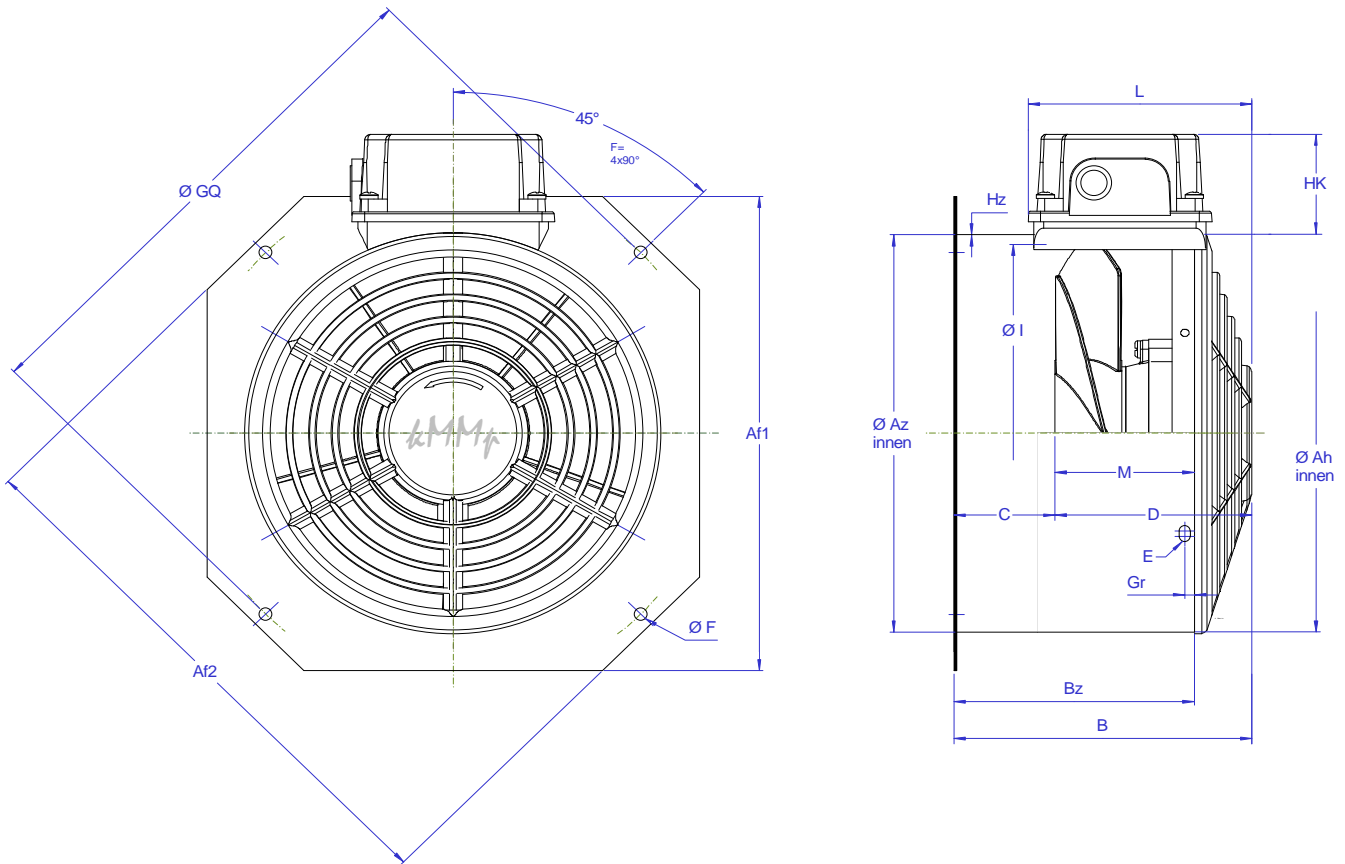

## Abmessungen / Dimensions / Côtes / Dimensioni / Cotas

Baugröße Frame size Hauteur d'axe Grandezza Medelo	FBI Type FBI Type FBI Tipo	Af1	Af2	Az Ø Ah	B	Bz	C	D	M	E Ø (LL)	F Ø (LL)	GQ	Gr	Hz	L	I Ø	HK	Artikel-Nr. Item number Numéro d'article No. Articolo No. Artricula
M2VA 071	63-2 MW	124	143	121	130	110	35	95	75	M5	4,8	138	5	1,5	107	118	53	FV ABB 071 0M 124 130
M2VA 080	71-2 MW	141	163	136	130	110	35	95	75	M5	4,8	158	5	1,5	107	132	53	FV ABB 080 0M 141 130
M2VA 090	80-2 MW	172	202	154	135	115	40	95	75	M5	5,8	190	5	1,5	107	150	53	FV ABB 090 0M 172 135
M2VA 100	90-2 MW	192	222	174	145	115	40	105	75	M5	5,8	210	5	1,5	117	169	53	FV ABB 100 0M 192 145
M2VA 112	100-2 MW	217	248	192	150	120	45	105	75	M5	5,8	233	5	1,5	117	187	53	FV ABB 112 0M 217 150
M2VA 132	112-2 MW	258	293	216	150	120	45	105	75	M5	5,8	278	5	1,5	117	210	53	FV ABB 132 0M 258 150