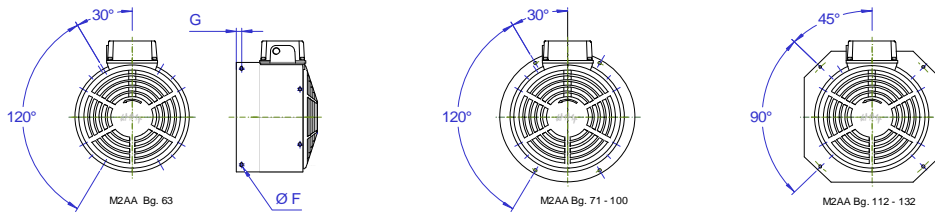

ABB

M2AA Bg. 63 - 132 MW

Stand: Apr. 2016

Abmessungen / Dimensions / Côtes / Dimensioni / Cotas

| Baugröße Frame size Hauteur d'axe Grandezza Medelo | FBI Type FBI Type FBI Tipo | Af1 | Af2 | Az Ø Ah | B | Bz | C | D | M | E Ø (LL) | F Ø (LL) | G GQ Ø | Gr | Hz | HK | I Ø | L | Artikel-Nr. Item number Numéro d'article No. Articolo No. Articulo |
|--|----------------------------------|-----|-----|---------------|-----|-----|----|-----|----|----------------|----------------|--------------|----|-----|----|--------|-----|--|
| M2AA 063 | 63-2 MW | - | - | 121 | 130 | 110 | 35 | 95 | 75 | M5 | 4,8 | 6 | 5 | 1,5 | 53 | 118 | 107 | FV ABB 063 0M 121 130 |
| M2AA 071 | 63-2 MW | 136 | - | 121 | 115 | 95 | 20 | 95 | 75 | M5 | 4,8 | 130 | 5 | 1,5 | 53 | 118 | 107 | FV ABB 071 0M 136 115 |
| M2AA 080 | 71-2 MW | 155 | - | 136 | 125 | 105 | 30 | 95 | 75 | M5 | 5,8 | 146 | 5 | 1,5 | 53 | 132 | 107 | FV ABB 080 0M 155 125 |
| M2AA 090 | 80-2 MW | 174 | - | 154 | 125 | 105 | 30 | 95 | 75 | M5 | 5,8 | 167 | 5 | 1,5 | 53 | 150 | 107 | FV ABB 090 0M 174 125 |
| M2AA 100 | 90-2 MW | 194 | - | 174 | 135 | 105 | 30 | 105 | 75 | M5 | 5,8 | 187 | 5 | 1,5 | 53 | 169 | 117 | FV ABB 100 0M 194 135 |
| M2AA 112 | 100-2 MW | 217 | 248 | 192 | 150 | 120 | 45 | 105 | 75 | M5 | 5,8 | 233 | 5 | 1,5 | 53 | 187 | 117 | FV ABB 112 0M 217 150 |
| M2AA 132 | 112-2 MW | 258 | 293 | 216 | 150 | 120 | 45 | 105 | 75 | M5 | 7 | 278 | 5 | 1,5 | 53 | 210 | 117 | FV ABB 132 0M 258 150 |
| M2AA 112 Br | 100-2 MW | 217 | 248 | 192 | 200 | 170 | 95 | 105 | 75 | M5 | 5,8 | 233 | 5 | 1,5 | 53 | 187 | 117 | FV ABB 112 0M 217 200 |
| M2AA 132 Br | 112-2 MW | 258 | 293 | 216 | 200 | 170 | 95 | 105 | 75 | M5 | 7 | 278 | 5 | 1,5 | 53 | 210 | 117 | FV ABB 132 0M 258 200 |