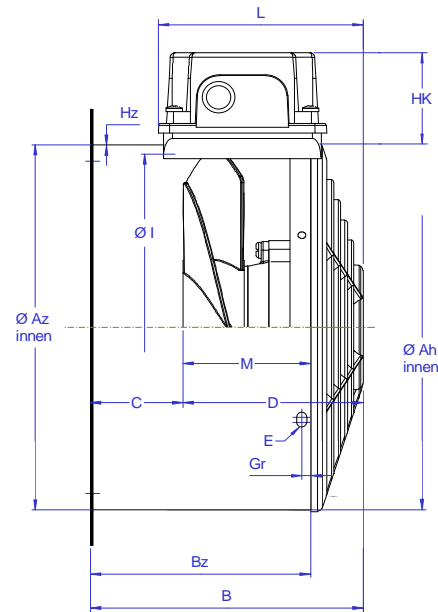

ABB

M2AA Bg. 63 - 132 MW

Stand: Apr. 2016

Abmessungen / Dimensions / Côtes / Dimensioni / Cotas

| Baugröße Frame size Hauteur d'axe Grandezza Medelo | FBI Type FBI Type FBI Tipo | Af1 | Af2 | Az Ø Ah | B | Bz | C | D | M | E Ø (LL) | F Ø (LL) | G GQ Ø | Gr | Hz | HK | I Ø | L | Artikel-Nr. Item number Numéro d'article No. Articolo No. Articulo |
|--|----------------------------------|-----|-----|---------------|-----|-----|----|-----|----|----------------|----------------|--------------|----|-----|----|--------|-----|--|
| M2AA 063 | 63-2 MW | - | - | 121 | 130 | 110 | 35 | 95 | 75 | M5 | 4,8 | 6 | 5 | 1,5 | 53 | 118 | 107 | FV ABB 063 0M 121 130 |
| M2AA 071 | 63-2 MW | 136 | - | 121 | 115 | 95 | 20 | 95 | 75 | M5 | 4,8 | 130 | 5 | 1,5 | 53 | 118 | 107 | FV ABB 071 0M 136 115 |
| M2AA 080 | 71-2 MW | 155 | - | 136 | 125 | 105 | 30 | 95 | 75 | M5 | 5,8 | 146 | 5 | 1,5 | 53 | 132 | 107 | FV ABB 080 0M 155 125 |
| M2AA 090 | 80-2 MW | 174 | - | 154 | 125 | 105 | 30 | 95 | 75 | M5 | 5,8 | 167 | 5 | 1,5 | 53 | 150 | 107 | FV ABB 090 0M 174 125 |
| M2AA 100 | 90-2 MW | 194 | - | 174 | 135 | 105 | 30 | 105 | 75 | M5 | 5,8 | 187 | 5 | 1,5 | 53 | 169 | 117 | FV ABB 100 0M 194 135 |
| M2AA 112 | 100-2 MW | 217 | 248 | 192 | 150 | 120 | 45 | 105 | 75 | M5 | 5,8 | 233 | 5 | 1,5 | 53 | 187 | 117 | FV ABB 112 0M 217 150 |
| M2AA 132 | 112-2 MW | 258 | 293 | 216 | 150 | 120 | 45 | 105 | 75 | M5 | 7 | 278 | 5 | 1,5 | 53 | 210 | 117 | FV ABB 132 0M 258 150 |
| M2AA 112 Br | 100-2 MW | 217 | 248 | 192 | 200 | 170 | 95 | 105 | 75 | M5 | 5,8 | 233 | 5 | 1,5 | 53 | 187 | 117 | FV ABB 112 0M 217 200 |
| M2AA 132 Br | 112-2 MW | 258 | 293 | 216 | 200 | 170 | 95 | 105 | 75 | M5 | 7 | 278 | 5 | 1,5 | 53 | 210 | 117 | FV ABB 132 0M 258 200 |