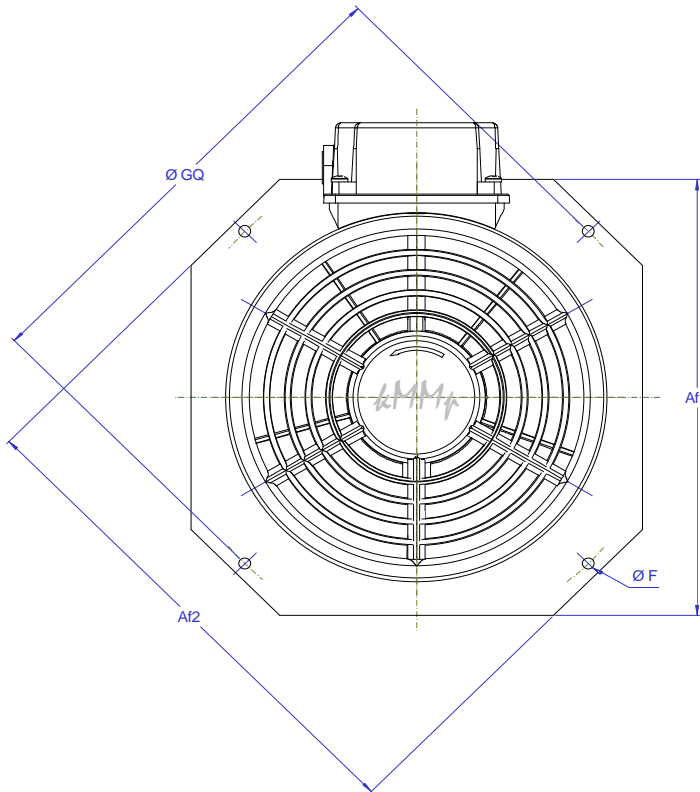

ABB

M2AA Bg. 63 - 132 MW

Stand: Apr. 2016

Abmessungen / Dimensions / Côtes / Dimensioni / Cotas

| Baugröße Frame size Hauteur d'axe Grandezza Medelo | FBI Type FBI Type FBI Tipo | Af1 | Af2 | Az Ø Ah | B | Bz | C | D | M | E Ø (LL) | F Ø (LL) | G GQ Ø | Gr | Hz | HK | I Ø | L | Artikel-Nr. Item number Numéro d'article No. Articolo No. Articulo |
|--|----------------------------------|-----|-----|---------------|-----|-----|----|-----|----|----------------|----------------|--------------|----|-----|----|--------|-----|--|
| M2AA 063 | 63-2 MW | - | - | 121 | 130 | 110 | 35 | 95 | 75 | M5 | 4,8 | 6 | 5 | 1,5 | 53 | 118 | 107 | FV ABB 063 0M 121 130 |
| M2AA 071 | 63-2 MW | 136 | - | 121 | 115 | 95 | 20 | 95 | 75 | M5 | 4,8 | 130 | 5 | 1,5 | 53 | 118 | 107 | FV ABB 071 0M 136 115 |
| M2AA 080 | 71-2 MW | 155 | - | 136 | 125 | 105 | 30 | 95 | 75 | M5 | 5,8 | 146 | 5 | 1,5 | 53 | 132 | 107 | FV ABB 080 0M 155 125 |
| M2AA 090 | 80-2 MW | 174 | - | 154 | 125 | 105 | 30 | 95 | 75 | M5 | 5,8 | 167 | 5 | 1,5 | 53 | 150 | 107 | FV ABB 090 0M 174 125 |
| M2AA 100 | 90-2 MW | 194 | - | 174 | 135 | 105 | 30 | 105 | 75 | M5 | 5,8 | 187 | 5 | 1,5 | 53 | 169 | 117 | FV ABB 100 0M 194 135 |
| M2AA 112 | 100-2 MW | 217 | 248 | 192 | 150 | 120 | 45 | 105 | 75 | M5 | 5,8 | 233 | 5 | 1,5 | 53 | 187 | 117 | FV ABB 112 0M 217 150 |
| M2AA 132 | 112-2 MW | 258 | 293 | 216 | 150 | 120 | 45 | 105 | 75 | M5 | 7 | 278 | 5 | 1,5 | 53 | 210 | 117 | FV ABB 132 0M 258 150 |
| M2AA 112 Br | 100-2 MW | 217 | 248 | 192 | 200 | 170 | 95 | 105 | 75 | M5 | 5,8 | 233 | 5 | 1,5 | 53 | 187 | 117 | FV ABB 112 0M 217 200 |
| M2AA 132 Br | 112-2 MW | 258 | 293 | 216 | 200 | 170 | 95 | 105 | 75 | M5 | 7 | 278 | 5 | 1,5 | 53 | 210 | 117 | FV ABB 132 0M 258 200 |