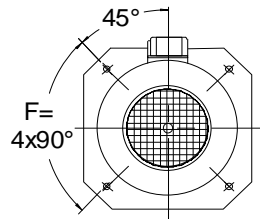

ABB

M2VA 71 - 132 RBK

Stand: March 2014

M2VA
Bg. 63-132

Abmessungen / Dimensions / Côtés / Dimensioni / Cotas

Baugröße Frame size Hauteur d'axe Grandezza Medelo	FBI Type FBI Type FBI Tipo	Af1 Ø	Af2 Ø	Az Ø	B	Bz	C	D	M	E Ø (LL)	F Ø (LL)	GQ Ø	Gr	Hz	I Ø	K	X	Artikel-Nr. Item number Numéro d'article No. Articolo No. Artricula
M2VA 063	3656ER 230V only /IP 54	116	136	108	100	-	45	55	-	4,8x6	3,8	128	-	1,0	86	59	63	FV ABB 063 03 116 100
M2VA 071	63-2 RBK	124	143	121	151	41	35	116	6	4,8x6	4,8	138	5	1,0	115	57	87	FV ABB 071 0K 124 151
M2VA 080	71-2 RBK	141	163	136	150	58	35	115	23	6x9	4,8	158	5	1,0	130	61	68	FV ABB 080 0K 141 150
M2VA 090	80-2 RBK	172	202	154	153	63	40	113	23	6x9	5,8	190	5	1,0	146	61	72	FV ABB 090 0K 172 153
M2VA 100	90-2 RBK	192	222	174	158	58	40	118	18	6x9	5,8	210	5	1,0	167	70	83	FV ABB 100 0K 192 158
M2VA 112	100-2 RBK	217	248	192	168	58	45	123	13	6x9	5,8	233	5	1,0	185	77	92	FV ABB 112 0K 217 168
M2VA 132	112-2 RBK	258	292	216	174	60	45	129	15	6x9	5,8	278	5	1,0	209	83	96	FV ABB 132 0K 258 174