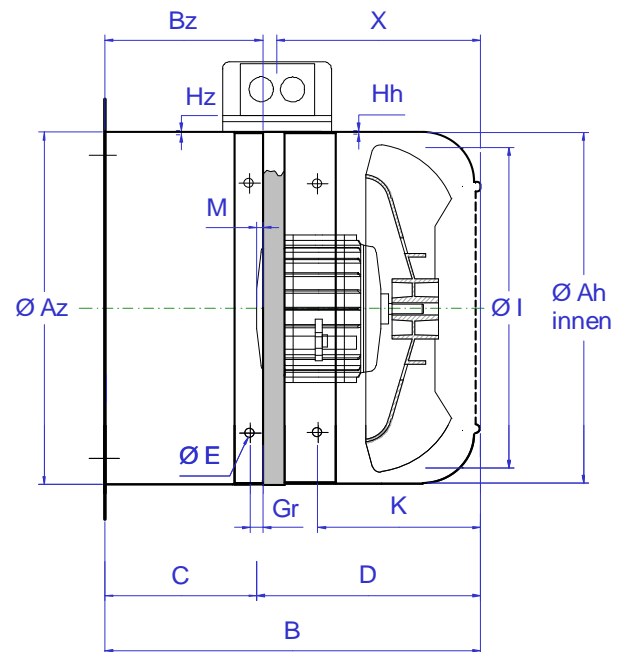

Fremdlüfteraggregat FBI, IP 66, Mb.0K ABB

Forced Ventilation Unit FBI, IP 66, drw. 0K ABB

Ventilation Forcée FBI, IP 66, dessin 0K ABB

Gruppi per ventilazione assistita FBI, IP 66, disegno 0K ABB

Grupo de ventilación asistida FBI, IP 66, diseno 0K ABB

ABB

M2VA 71 - 132 RBK

Stand: March 2014

M2VA
Bg. 63-132

Abmessungen / Dimensions / Côtés / Dimensioni / Cotas

Baugröße Frame size Hauteur d'axe Grandezza Medelo	FBI Type FBI Type FBI Tipo	Af1 Ø	Af2 Ø	Az Ø	B	Bz	C	D	M	E Ø (LL)	F Ø (LL)	GQ Ø	Gr	Hz	I Ø	K	X	Artikel-Nr. Item number Numéro d'article No. Articolo No. Artricula
M2VA 063	3656ER 230V only /IP 54	116	136	108	100	-	45	55	-	4,8x6	3,8	128	-	1,0	86	59	63	FV ABB 063 03 116 100
M2VA 071	63-2 RBK	124	143	121	151	41	35	116	6	4,8x6	4,8	138	5	1,0	115	57	87	FV ABB 071 0K 124 151
M2VA 080	71-2 RBK	141	163	136	150	58	35	115	23	6x9	4,8	158	5	1,0	130	61	68	FV ABB 080 0K 141 150
M2VA 090	80-2 RBK	172	202	154	153	63	40	113	23	6x9	5,8	190	5	1,0	146	61	72	FV ABB 090 0K 172 153
M2VA 100	90-2 RBK	192	222	174	158	58	40	118	18	6x9	5,8	210	5	1,0	167	70	83	FV ABB 100 0K 192 158
M2VA 112	100-2 RBK	217	248	192	168	58	45	123	13	6x9	5,8	233	5	1,0	185	77	92	FV ABB 112 0K 217 168
M2VA 132	112-2 RBK	258	292	216	174	60	45	129	15	6x9	5,8	278	5	1,0	209	83	96	FV ABB 132 0K 258 174