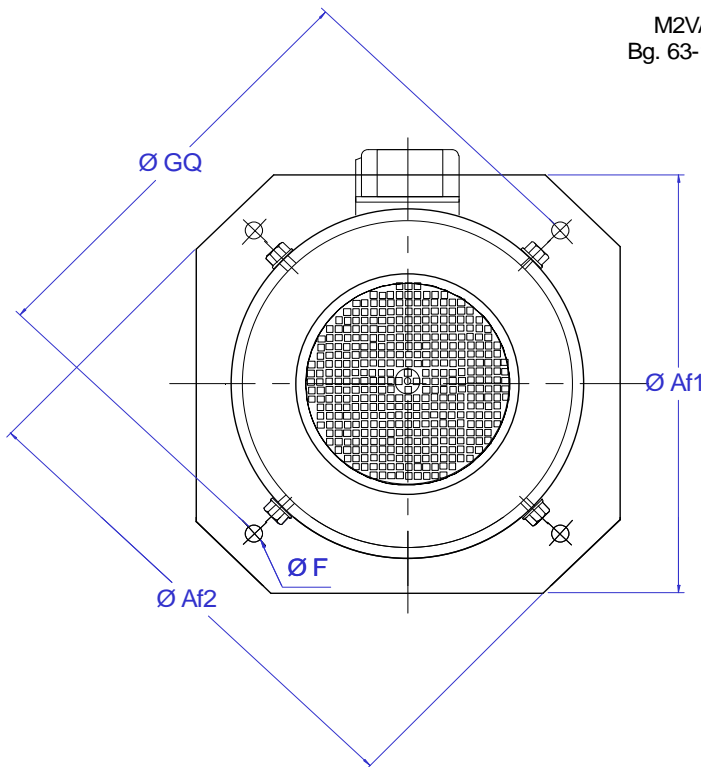

Fremdlüfteraggregat FBI, IP 66, Mb.0K ABB

Forced Ventilation Unit FBI, IP 66, drw. 0K ABB

Ventilation Forcée FBI, IP 66, dessin 0K ABB

Gruppi per ventilazione assistita FBI, IP 66, disegno 0K ABB

Grupo de ventilación asistida FBI, IP 66, diseno 0K ABB

ABB

M2VA 71 - 132 RBK

Stand: March 2014

M2VA
Bg. 63-132

Abmessungen / Dimensions / Côtés / Dimensioni / Cotas

Baugröße Frame size Hauteur d'axe Grandezza Medelo	FBI Type FBI Type FBI Tipo	Af1 Ø	Af2 Ø	Az Ø	B	Bz	C	D	M	E Ø (LL)	F Ø (LL)	GQ Ø	Gr	Hz	I Ø	K	X	Artikel-Nr. Item number Numéro d'article No. Articolo No. Artricula
M2VA 063	3656ER 230V only /IP 54	116	136	108	100	-	45	55	-	4,8x6	3,8	128	-	1,0	86	59	63	FV ABB 063 03 116 100
M2VA 071	63-2 RBK	124	143	121	151	41	35	116	6	4,8x6	4,8	138	5	1,0	115	57	87	FV ABB 071 0K 124 151
M2VA 080	71-2 RBK	141	163	136	150	58	35	115	23	6x9	4,8	158	5	1,0	130	61	68	FV ABB 080 0K 141 150
M2VA 090	80-2 RBK	172	202	154	153	63	40	113	23	6x9	5,8	190	5	1,0	146	61	72	FV ABB 090 0K 172 153
M2VA 100	90-2 RBK	192	222	174	158	58	40	118	18	6x9	5,8	210	5	1,0	167	70	83	FV ABB 100 0K 192 158
M2VA 112	100-2 RBK	217	248	192	168	58	45	123	13	6x9	5,8	233	5	1,0	185	77	92	FV ABB 112 0K 217 168
M2VA 132	112-2 RBK	258	292	216	174	60	45	129	15	6x9	5,8	278	5	1,0	209	83	96	FV ABB 132 0K 258 174