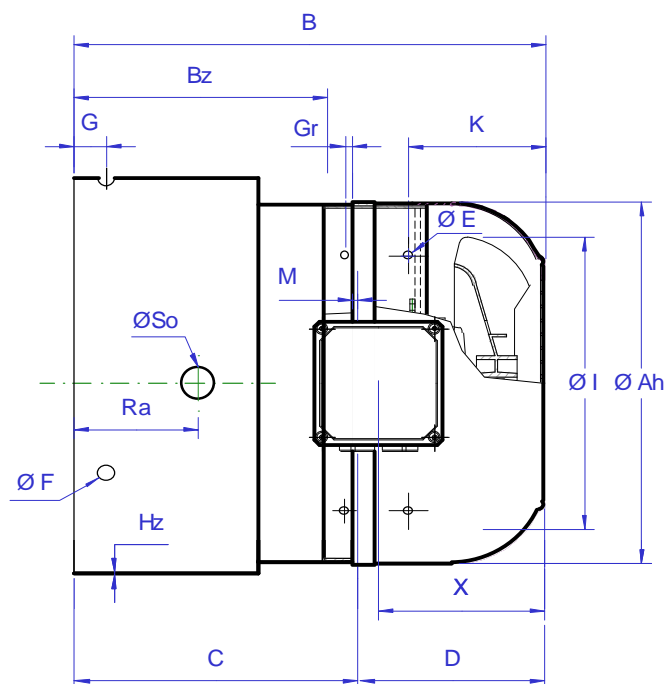

ABB

M2BA Bg. 80 - 225 RBK

Stand: March 2014

M2BA 80 - 112

M2BA 132 - 225

Abmessungen / Dimensions / Côtes / Dimensioni / Cotas

Baugröße Frame size Hauteur d'axe Grandezza Medelo	FBI Type FBI Type FBI Tipo	Az Ø	Ah Ø	UM	B	Bz	C	D	M	E Ø (LL)	F Ø (LL)	G	Gr	Hz	I Ø	K	X	Artikel-Nr. Item number Numéro d'article No. Articolo No. Articola
M2QA 080	80 RBK	155	154	-	183	93	70	113	23	M5	6x9	11	5	1,0	146	61	72	FV ABB 080 0K 155 183
M2BA 080	80 RBK	160	154	-	190	100	77	113	23	M5	6x9	8	5	1,0	146	61	72	FV ABB 080 0K 160 190
M2BA 090	90 RBK	172	174	-	200	100	82	118	18	M5	6x9	14	5	1,0	167	70	83	FV ABB 090 0K 172 200
M2BA 100	100 RBK	195	192	-	228	118	105	123	13	M5	7	15	5	1,0	185	77	92	FV ABB 100 0K 195 228
M2BA 112	112 RBK	216	216	-	230	116	101	129	15	M5	6x9	16	5	1,0	209	83	96	FV ABB 112 0K 216 230
M2BA 132	132 RBK	255	255	-	249	117	120	129	-3	M5	5,8	40	5	1,0	209	94	114	FV ABB 132 0K 255 249
M2BA 160	160 S-RBK	330	307	-	296	160	143	153	17	M6	5,8	24	25	1,5	275	111	75	FV ABB 160 0K 330 296
M2QU 180	180 S-RBK	345	345	-	305	150	158	147	-8	M6	7x14	25	25	1,5	300	120	85	FV ABB 180 0K 345 305
M2BA 200	200 S-RBK	395	382	-	337	159	190	147	-31	M6	8	32	25	1,5	300	140	105	FV ABB 200 0K 395 337
M2BA 225	225 S-RBK	458	430	215	306	114	155	151	-41	M6	7	30	25	1,5	300	150	115	FV ABB 225 0K 458 306