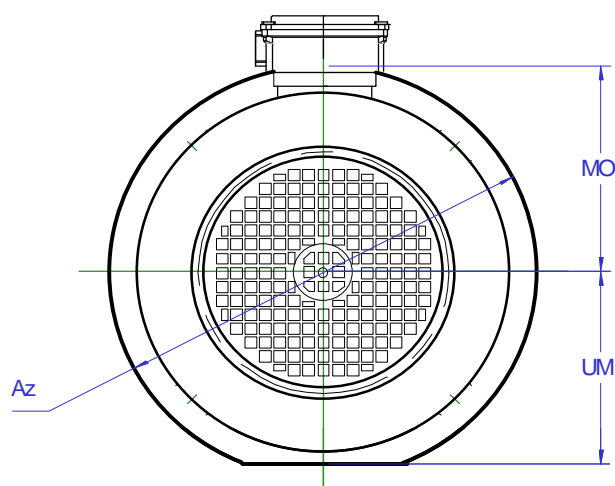

ABB

M2BA Bg. 80 - 225 RBK

Stand: March 2014

M2BA 80 - 112

M2BA 132 - 225

Abmessungen / Dimensions / Côtes / Dimensioni / Cotas

Baugröße Frame size Hauteur d'axe Grandezza Medelo	FBI Type FBI Type FBI Tipo	Az Ø	Ah Ø	UM	B	Bz	C	D	M	E Ø (LL)	F Ø (LL)	G	Gr	Hz	I Ø	K	X	Artikel-Nr. Item number Numéro d'article No. Articolo No. Articola
M2QA 080	80 RBK	155	154	-	183	93	70	113	23	M5	6x9	11	5	1,0	146	61	72	FV ABB 080 0K 155 183
M2BA 080	80 RBK	160	154	-	190	100	77	113	23	M5	6x9	8	5	1,0	146	61	72	FV ABB 080 0K 160 190
M2BA 090	90 RBK	172	174	-	200	100	82	118	18	M5	6x9	14	5	1,0	167	70	83	FV ABB 090 0K 172 200
M2BA 100	100 RBK	195	192	-	228	118	105	123	13	M5	7	15	5	1,0	185	77	92	FV ABB 100 0K 195 228
M2BA 112	112 RBK	216	216	-	230	116	101	129	15	M5	6x9	16	5	1,0	209	83	96	FV ABB 112 0K 216 230
M2BA 132	132 RBK	255	255	-	249	117	120	129	-3	M5	5,8	40	5	1,0	209	94	114	FV ABB 132 0K 255 249
M2BA 160	160 S-RBK	330	307	-	296	160	143	153	17	M6	5,8	24	25	1,5	275	111	75	FV ABB 160 0K 330 296
M2QU 180	180 S-RBK	345	345	-	305	150	158	147	-8	M6	7x14	25	25	1,5	300	120	85	FV ABB 180 0K 345 305
M2BA 200	200 S-RBK	395	382	-	337	159	190	147	-31	M6	8	32	25	1,5	300	140	105	FV ABB 200 0K 395 337
M2BA 225	225 S-RBK	458	430	215	306	114	155	151	-41	M6	7	30	25	1,5	300	150	115	FV ABB 225 0K 458 306