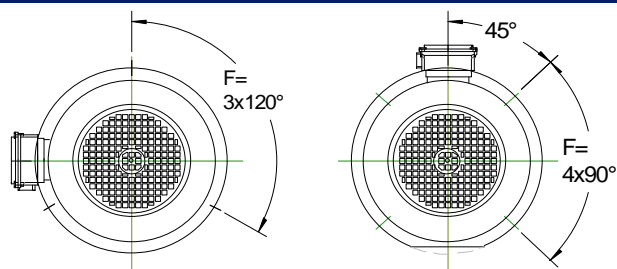

ABB

M2BA Bg. 80 - 225 RBK

Stand: March 2014

M2BA 80 - 112

M2BA 132 - 225

Abmessungen / Dimensions / Côtes / Dimensioni / Cotas

Baugröße Frame size Hauteur d'axe Grandezza Medelo	FBI Type FBI Type FBI Tipo	Az Ø	Ah Ø	UM	B	Bz	C	D	M	E Ø (LL)	F Ø (LL)	G	Gr	Hz	I Ø	K	X	Artikel-Nr. Item number Numéro d'article No. Articolo No. Articola
M2QA 080	80 RBK	155	154	-	183	93	70	113	23	M5	6x9	11	5	1,0	146	61	72	FV ABB 080 0K 155 183
M2BA 080	80 RBK	160	154	-	190	100	77	113	23	M5	6x9	8	5	1,0	146	61	72	FV ABB 080 0K 160 190
M2BA 090	90 RBK	172	174	-	200	100	82	118	18	M5	6x9	14	5	1,0	167	70	83	FV ABB 090 0K 172 200
M2BA 100	100 RBK	195	192	-	228	118	105	123	13	M5	7	15	5	1,0	185	77	92	FV ABB 100 0K 195 228
M2BA 112	112 RBK	216	216	-	230	116	101	129	15	M5	6x9	16	5	1,0	209	83	96	FV ABB 112 0K 216 230
M2BA 132	132 RBK	255	255	-	249	117	120	129	-3	M5	5,8	40	5	1,0	209	94	114	FV ABB 132 0K 255 249
M2BA 160	160 S-RBK	330	307	-	296	160	143	153	17	M6	5,8	24	25	1,5	275	111	75	FV ABB 160 0K 330 296
M2QU 180	180 S-RBK	345	345	-	305	150	158	147	-8	M6	7x14	25	25	1,5	300	120	85	FV ABB 180 0K 345 305
M2BA 200	200 S-RBK	395	382	-	337	159	190	147	-31	M6	8	32	25	1,5	300	140	105	FV ABB 200 0K 395 337
M2BA 225	225 S-RBK	458	430	215	306	114	155	151	-41	M6	7	30	25	1,5	300	150	115	FV ABB 225 0K 458 306