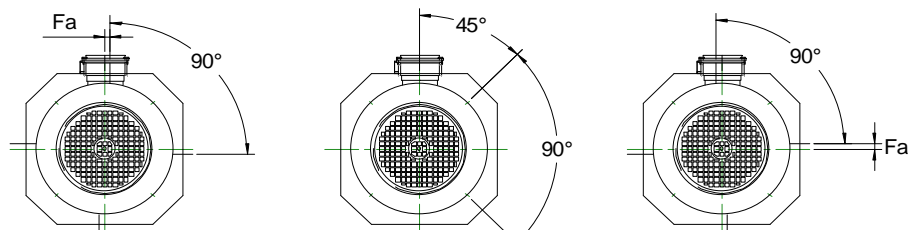

ABB

M2AA / M3BP 160 - 250 S-RBK

Stand: March 2014

M2AA 160 / 180
M3BP 160 / 180

M2AA 160L-180L
M2AA 200 - 250

M3AA 112 - 160

Abmessungen / Dimensions / Côtes / Dimensioni / Cotas

Baugröße Frame size Hauteur d'axe Grandezza Medelo	FBI Type FBI Type FBI Tipo	Af1 Ø	Af2 Ø	Az Ah	B	Bz	C	D	M	E Ø (LL)	F Ø (LL)	Fa	G	H _z	I Ø	Gr	X	Artikel-Nr. Item number Numéro d'article No. Articolo No. Artícula
M2AA 160	160 S-RBK	308	328	307	267	131	114	153	17	M6	7x14	17,5	10	1,5	275	25	75	FV ABB 160 0K 328 267
M2AA 160 Br	160 S-RBK	308	328	307	308	172	155	153	17	M6	7x14	17,5	10	1,5	275	25	75	FV ABB 160 0K 328 308
M2AA 180	180 S-RBK	352	359	345	307	152	160	147	-8	M6	9	17,5	12	1,5	300	25	85	FV ABB 180 0K 359 307
M2AA 180 Br	180 S-RBK	352	359	345	327	172	180	147	-8	M6	9	17,5	12	1,5	300	25	85	FV ABB 180 0K 359 327
M2AA 200	200 S-RBK	384	409	382	317	139	170	147	-31	M6	7x14	-	29	1,5	300	25	105	FV ABB 200 0K 409 317
M2AA 225	200 S-RBK	422	459	382	337	159	190	147	-31	M6	7x14	-	29	1,5	300	25	105	FV ABB 225 0K 459 337
M2AA 250	225 S-RBK	471	506	430	341	149	190	151	-41	M6	7x14	-	29	1,5	300	25	115	FV ABB 250 0K 506 341