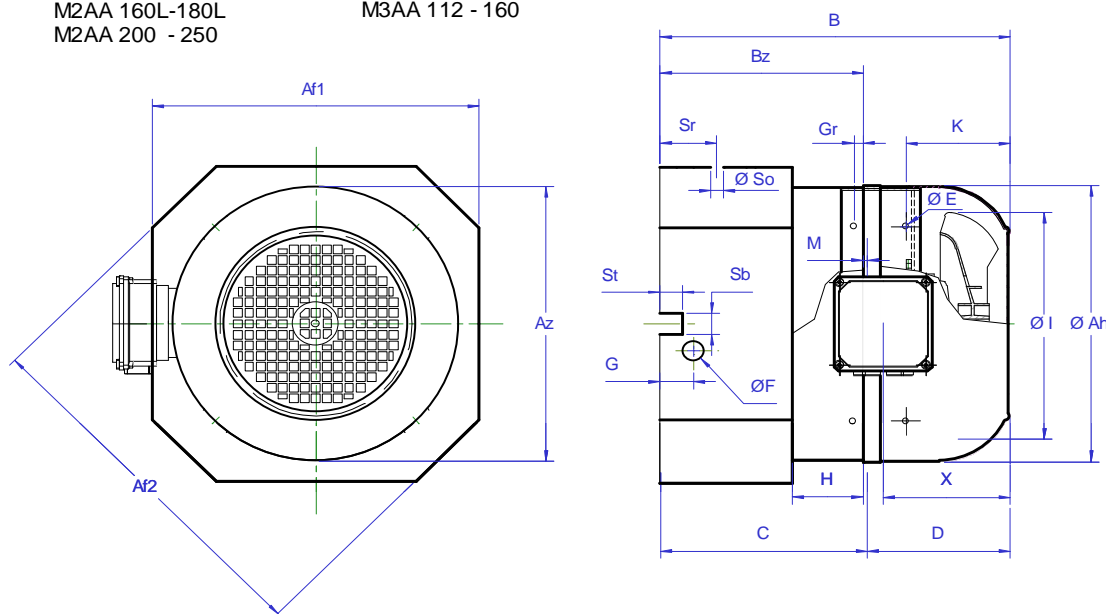

ABB

M2AA / M3BP 160 - 250 S-RBK

Stand: March 2014

M2AA 160 / 180
M3BP 160 / 180

M2AA 160L-180L
M2AA 200 - 250

M3AA 112 - 160

Abmessungen / Dimensions / Côtes / Dimensioni / Cotas

Baugröße Frame size Hauteur d'axe Grandezza Medelo	FBI Type FBI Type FBI Tipo	Af1 Ø	Af2 Ø	Az Ah	B	Bz	C	D	M	E Ø (LL)	F Ø (LL)	Fa	G	H _z	I Ø	Gr	X	Artikel-Nr. Item number Numéro d'article No. Articolo No. Artícula
M2AA 160	160 S-RBK	308	328	307	267	131	114	153	17	M6	7x14	17,5	10	1,5	275	25	75	FV ABB 160 0K 328 267
M2AA 160 Br	160 S-RBK	308	328	307	308	172	155	153	17	M6	7x14	17,5	10	1,5	275	25	75	FV ABB 160 0K 328 308
M2AA 180	180 S-RBK	352	359	345	307	152	160	147	-8	M6	9	17,5	12	1,5	300	25	85	FV ABB 180 0K 359 307
M2AA 180 Br	180 S-RBK	352	359	345	327	172	180	147	-8	M6	9	17,5	12	1,5	300	25	85	FV ABB 180 0K 359 327
M2AA 200	200 S-RBK	384	409	382	317	139	170	147	-31	M6	7x14	-	29	1,5	300	25	105	FV ABB 200 0K 409 317
M2AA 225	200 S-RBK	422	459	382	337	159	190	147	-31	M6	7x14	-	29	1,5	300	25	105	FV ABB 225 0K 459 337
M2AA 250	225 S-RBK	471	506	430	341	149	190	151	-41	M6	7x14	-	29	1,5	300	25	115	FV ABB 250 0K 506 341

Abweichende Abmessungen (A,B,G) sowie Sonderausführungen lieferbar !
 Different dimensions (A,B,G) and special versions available !
 Deviazioni di misure (A,B,G) sono disponibili !

Possibilité de livrer différents longueurs (A,B,G) modèles hors série !
 Diferencias de cotas (A,B,G) pueden ser entregadas !