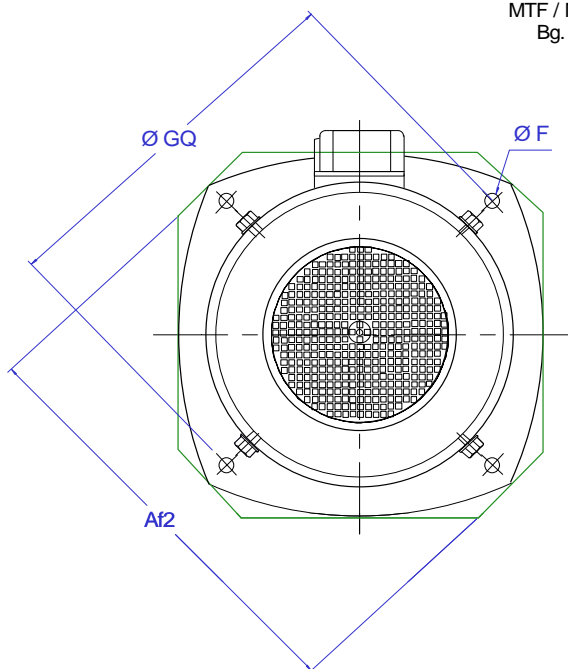

Fremdlüfteraggregat FBI, IP 66, Mb.0K ABB

Forced Ventilation Unit FBI, IP 66, drw. 0K ABB

Ventilation Forcée FBI, IP 66, dessin 0K ABB

Gruppi per ventilazione assistita FBI, IP 66, disegno 0K ABB

Grupo de ventilación asistida FBI, IP 66, diseno 0K ABB

ABB

M2AA 63 - 132 RBK

Stand: March 2014

Abmessungen / Dimensions / Côtes / Dimensioni / Cotas

Baugröße Frame size Hauteur d'axe Grandezza Medelo	FBI Type FBI Type FBI Tipo	Af1 Ø	Af2 Ø	Az Ø	B	Bz	C	D	M	E Ø (LL)	F Ø (LL)	GQ Ø G	Gr	Hz	I Ø	K	X	Artikel-Nr. Item number Numéro d'article No. Articolo No. Artricula
M2AA 063	63-2 RBK	-	-	121	151	41	35	116	6	4,8x6	4,8	6	5	1,0	115	57	87	FV ABB 063 0K 121 151
M2AA 071	63-2 RBK	136	136	121	136	26	20	116	6	4,8x6	4,8	130	5	1,0	115	57	87	FV ABB 071 0K 136 136
M2AA 080	71-2 RBK	155	155	136	145	53	30	115	23	6x9	5,8	146	5	1,0	130	61	68	FV ABB 080 0K 155 145
M2AA 090	80-2 RBK	174	174	154	143	53	30	113	23	6x9	5,8	167	5	1,0	146	61	72	FV ABB 090 0K 174 143
M2AA 100	90-2 RBK	194	194	174	148	48	30	118	18	6x9	5,8	187	5	1,0	167	70	83	FV ABB 100 0K 194 148
M2AA 112	112-2 RBK	217	248	213	174	60	45	129	15	6x9	5,8	233	5	1,0	209	83	96	FV ABB 112 0K 217 174
M2AA 132	132-2 RBK	258	293	252	174	42	45	129	-3	6x9	7	278	5	1,0	209	94	114	FV ABB 132 0K 252 174
M2AA 112 Br	112-2 RBK	217	248	213	224	110	95	129	15	6x9	5,8	233	5	1,0	209	83	96	FV ABB 112 0K 217 224
M2AA 132 Br	132-2 RBK	258	293	252	224	92	95	129	-3	6x9	7	278	5	1,0	209	94	114	FV ABB 132 0K 252 224