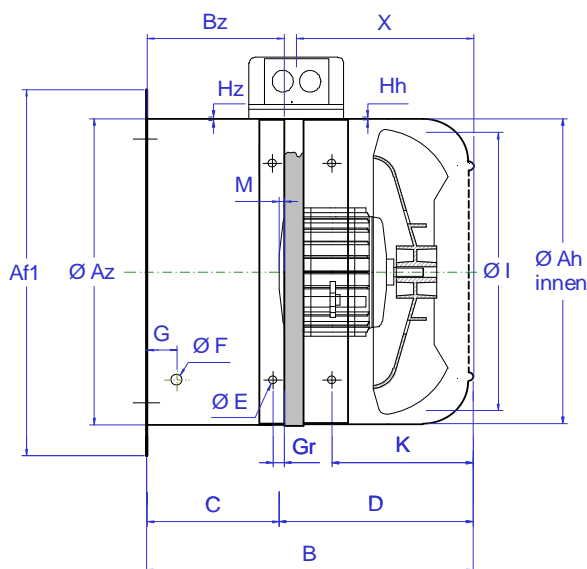

Fremdlüfteraggregat FBI, IP 66, Mb.0K ABB

Forced Ventilation Unit FBI, IP 66, drw. 0K ABB

Ventilation Forcée FBI, IP 66, dessin 0K ABB

Gruppi per ventilazione assistita FBI, IP 66, disegno 0K ABB

Grupo de ventilación asistida FBI, IP 66, diseno 0K ABB

ABB

M2AA 63 - 132 RBK

Stand: March 2014

Abmessungen / Dimensions / Côtes / Dimensioni / Cotas

Baugröße Frame size Hauteur d'axe Grandezza Medelo	FBI Type FBI Type FBI Tipo	Af1 Ø	Af2 Ø	Az Ø	B	Bz	C	D	M	E Ø (LL)	F Ø (LL)	GQ Ø G	Gr	Hz	I Ø	K	X	Artikel-Nr. Item number Numéro d'article No. Articolo No. Artricula
M2AA 063	63-2 RBK	-	-	121	151	41	35	116	6	4,8x6	4,8	6	5	1,0	115	57	87	FV ABB 063 0K 121 151
M2AA 071	63-2 RBK	136	136	121	136	26	20	116	6	4,8x6	4,8	130	5	1,0	115	57	87	FV ABB 071 0K 136 136
M2AA 080	71-2 RBK	155	155	136	145	53	30	115	23	6x9	5,8	146	5	1,0	130	61	68	FV ABB 080 0K 155 145
M2AA 090	80-2 RBK	174	174	154	143	53	30	113	23	6x9	5,8	167	5	1,0	146	61	72	FV ABB 090 0K 174 143
M2AA 100	90-2 RBK	194	194	174	148	48	30	118	18	6x9	5,8	187	5	1,0	167	70	83	FV ABB 100 0K 194 148
M2AA 112	112-2 RBK	217	248	213	174	60	45	129	15	6x9	5,8	233	5	1,0	209	83	96	FV ABB 112 0K 217 174
M2AA 132	132-2 RBK	258	293	252	174	42	45	129	-3	6x9	7	278	5	1,0	209	94	114	FV ABB 132 0K 252 174
M2AA 112 Br	112-2 RBK	217	248	213	224	110	95	129	15	6x9	5,8	233	5	1,0	209	83	96	FV ABB 112 0K 217 224
M2AA 132 Br	132-2 RBK	258	293	252	224	92	95	129	-3	6x9	7	278	5	1,0	209	94	114	FV ABB 132 0K 252 224