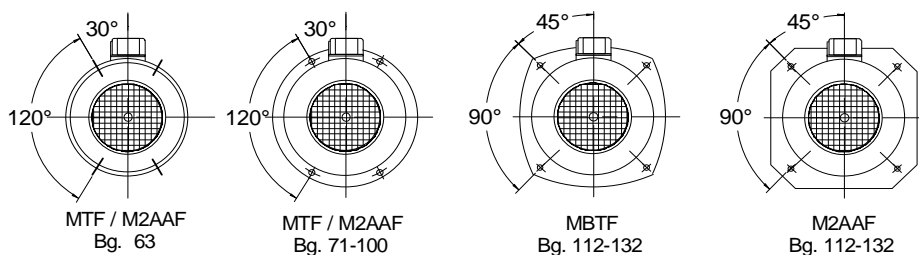

Fremdlüfteraggregat FBI, IP 66, Mb.0K ABB

Forced Ventilation Unit FBI, IP 66, drw. 0K ABB

Ventilation Forcée FBI, IP 66, dessin 0K ABB

Gruppi per ventilazione assistita FBI, IP 66, disegno 0K ABB

Grupo de ventilación asistida FBI, IP 66, diseno 0K ABB

ABB

M2AA 63 - 132 RBK

Stand: March 2014

Abmessungen / Dimensions / Côtes / Dimensioni / Cotas

Baugröße Frame size Hauteur d'axe Grandezza Medelo	FBI Type FBI Type FBI Tipo	Af1 Ø	Af2 Ø	Az Ø	B	Bz	C	D	M	E Ø (LL)	F Ø (LL)	GQ Ø G	Gr	Hz	I Ø	K	X	Artikel-Nr. Item number Numéro d'article No. Articolo No. Artricula
M2AA 063	63-2 RBK	-	-	121	151	41	35	116	6	4,8x6	4,8	6	5	1,0	115	57	87	FV ABB 063 0K 121 151
M2AA 071	63-2 RBK	136	136	121	136	26	20	116	6	4,8x6	4,8	130	5	1,0	115	57	87	FV ABB 071 0K 136 136
M2AA 080	71-2 RBK	155	155	136	145	53	30	115	23	6x9	5,8	146	5	1,0	130	61	68	FV ABB 080 0K 155 145
M2AA 090	80-2 RBK	174	174	154	143	53	30	113	23	6x9	5,8	167	5	1,0	146	61	72	FV ABB 090 0K 174 143
M2AA 100	90-2 RBK	194	194	174	148	48	30	118	18	6x9	5,8	187	5	1,0	167	70	83	FV ABB 100 0K 194 148
M2AA 112	112-2 RBK	217	248	213	174	60	45	129	15	6x9	5,8	233	5	1,0	209	83	96	FV ABB 112 0K 217 174
M2AA 132	132-2 RBK	258	293	252	174	42	45	129	-3	6x9	7	278	5	1,0	209	94	114	FV ABB 132 0K 252 174
M2AA 112 Br	112-2 RBK	217	248	213	224	110	95	129	15	6x9	5,8	233	5	1,0	209	83	96	FV ABB 112 0K 217 224
M2AA 132 Br	132-2 RBK	258	293	252	224	92	95	129	-3	6x9	7	278	5	1,0	209	94	114	FV ABB 132 0K 252 224

Abweichende Abmessungen (A,B,G) sowie Sonderausführungen lieferbar !
 Different dimensions (A,B,G) and special versions available !
 Devia zione di misure (A,B,G) sono disponibili !

Possibilité de livrer différents longueurs (A,B,G) modèles hors série !
 Diferencias de cotas (A,B,G) pueden ser entregadas !